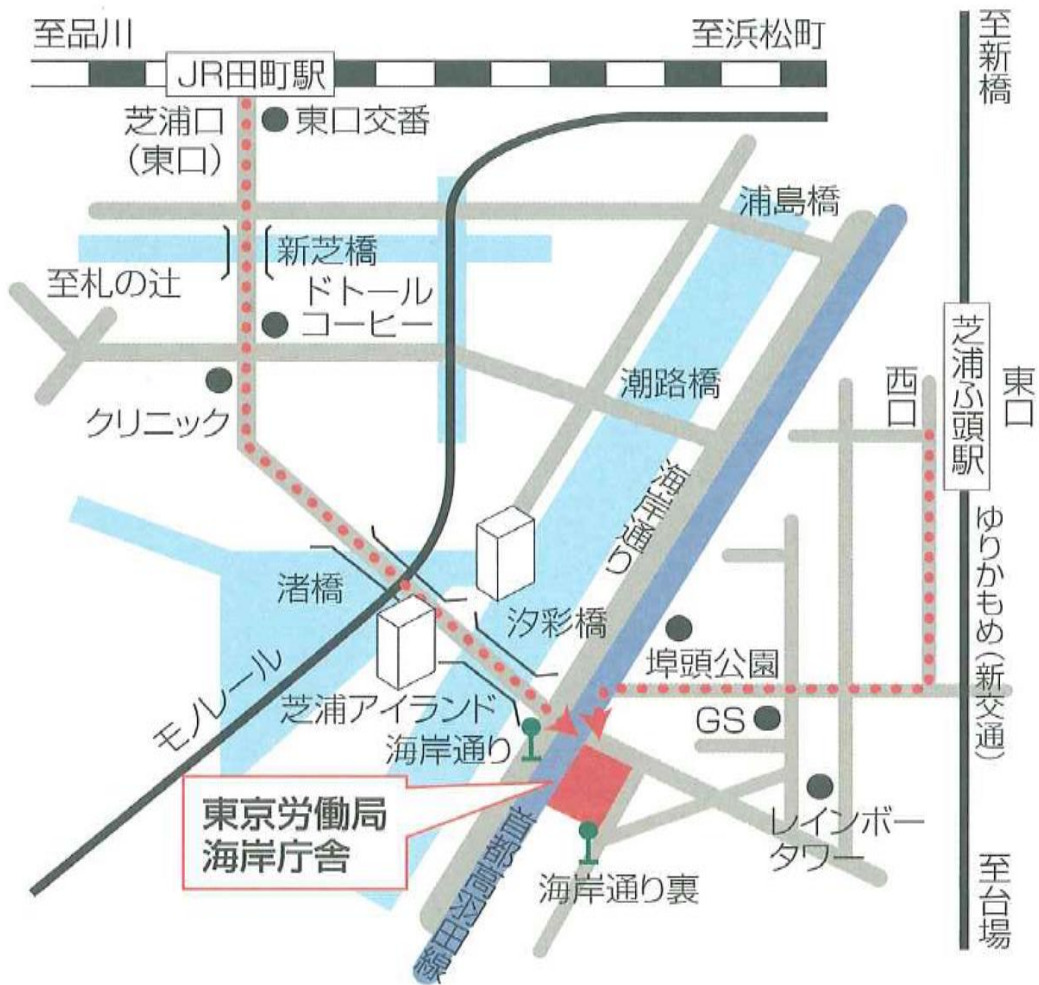

東京労働局需給調整事業部

〒108-0022 東京都港区海岸3-9-45 東京労働局海岸庁舎

【JR】 田町駅下車 芝浦口 (東口) より徒歩12分

【ゆりかもめ】 芝浦ふ頭駅下車 西口より徒歩7分

● 駐車場は台数に限りがありますので、公共交通機関をご利用ください。