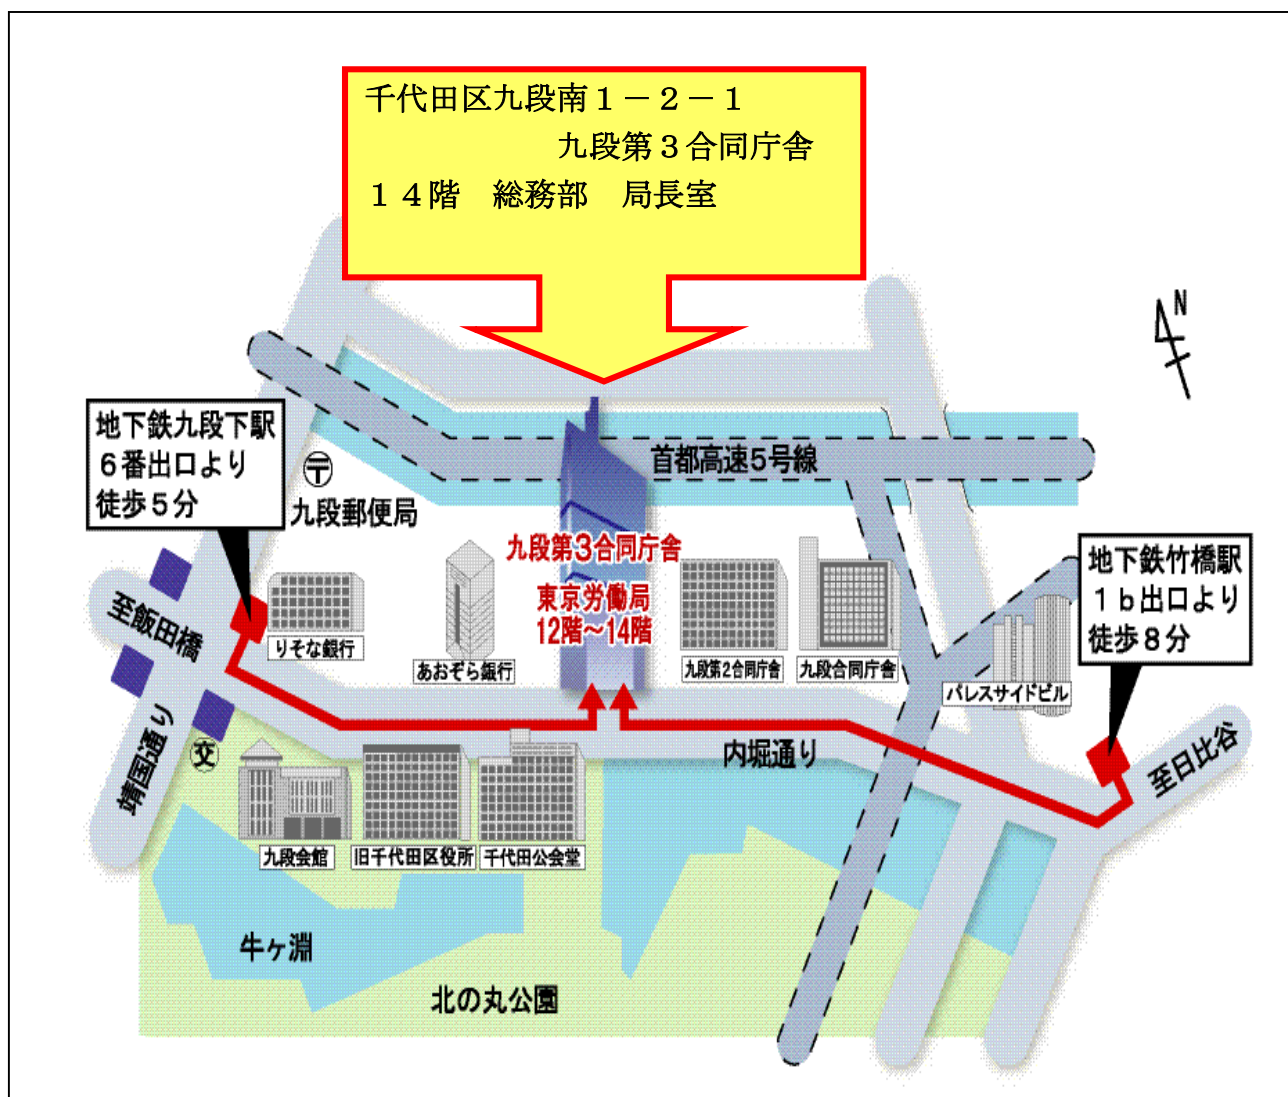

会場のご案内

- ・東京メトロ東西線・半蔵門線 都営地下鉄新宿線 九段下駅下車 徒歩5分
- ・東京メトロ東西線 竹橋駅下車 徒歩8分

[駐車場の利用について]

当局専用の駐車場はございませんので、来局の際は公共交通機関を御利用下さい。

(九段第3合同庁舎の来館者用駐車場を利用される場合、入庫から30分を過ぎると駐車料金が発生します。)

※庁舎内に入られましたら、エレベーターにて14階までお越してください。

エレベーターホール入口では、警備員に行先(14階東京労働局)をお伝えください。