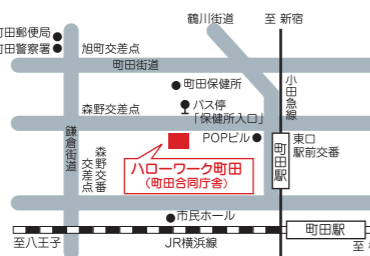

再就職準備セミナー、パソコン講習など、各種セミナーを全て託児サービス付で開催いたします。詳しくはホームページをご覧ください。

ハローワーク池袋 マザーズコーナー (サンシャイン庁舎内)

ハローワーク足立 マザーズハローワーク日暮里

再就職準備セミナー、パソコン講習など、各種セミナーを全て託児サービス付で開催いたします。詳しくはホームページをご覧ください。

お近くの施設をご利用ください!

- ハローワーク(本所)
- マザーズハローワーク
- ハローワークプラザ等
(求人情報の提供、職業相談・紹介を専門に行うハローワーク施設です)

ハローワーク八王子 マザーズコーナー (八王子しごと情報館内)

ハローワーク府中 マザーズコーナー (調布国領しごと情報広場内)

ハローワーク渋谷 マザーズハローワーク東京

マザーズハローワーク東京では、再就職準備セミナーをはじめ、応募書類対策、面接対策、パソコン講習など、就職支援セミナーが充実しております。《全て託児付で開催しています》

ハローワーク木場 マザーズコーナー (船堀ワークプラザ内)

ハローワーク品川 マザーズコーナー

2017年7月18日
オープン!!

お仕事と子育ての両立についてご相談を伺いながら、就職活動をサポートします!

ハローワーク大森 マザーズコーナー

ハローワーク町田 マザーズコーナー

すべての施設がベビーカーで入れます。

求人検索や相談中、お子様が絵本を読んでいるスペースがあります。