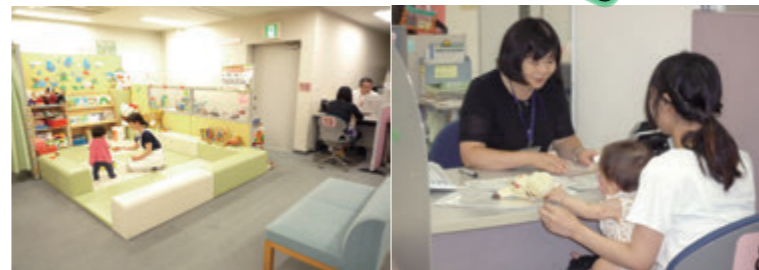

再就職準備セミナー、パソコン講習など、各種セミナーを全て託児サービス付で開催いたします。詳しくはホームページをご覧ください。

ハローワーク池袋 マザーズコーナー (サンシャイン庁舎内)

ハローワーク足立 マザーズハローワーク日暮里

再就職準備セミナー、パソコン講習など、各種セミナーを全て託児サービス付で開催いたします。詳しくはホームページをご覧ください。

お近くの施設をご利用ください!

- ハローワーク(本所)
- マザーズハローワーク
- ハローワークプラザ等
(求人情報の提供、職業相談・紹介を専門に行うハローワーク施設です)

ハローワーク八王子 マザーズコーナー (八王子しごと情報館内)

ハローワーク府中 マザーズコーナー (調布国領しごと情報広場内)

ハローワーク渋谷 マザーズハローワーク東京

マザーズハローワーク東京では、再就職準備セミナーをはじめ、応募書類対策、面接対策、パソコン講習など、就職支援セミナーが充実しております。《全て託児付で開催しています》

ハローワーク木場 マザーズコーナー (船堀ワークプラザ内)

ハローワーク品川 マザーズコーナー

2017年7月18日
オープン!!

お仕事と子育ての両立についてご相談を伺いながら、就職活動をサポートします!

ハローワーク大森 マザーズコーナー

ハローワーク町田 マザーズコーナー

すべての施設がベビーカーで入れます。

求人検索や相談中、お子様が絵本を読んでいるスペースがあります。