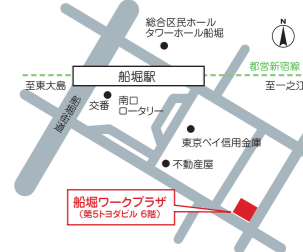

再就職準備セミナー、パソコン講習など、各種セミナーを全て託児サービス付で開催いたします。詳しくはホームページをご覧ください。

ハローワーク池袋 マザーズコーナー (サンシャイン庁舎内)

ハローワーク足立 マザーズハローワーク日暮里

再就職準備セミナー、パソコン講習など、各種セミナーを全て託児サービス付で開催いたします。詳しくはホームページをご覧ください。

お近くの施設をご利用ください!

- ハローワーク(本所)
- マザーズハローワーク
- ハローワークプラザ等
(求人情報の提供、職業相談・紹介を専門に行うハローワーク施設です)

ハローワーク八王子 マザーズコーナー (八王子しごと情報館内)

ハローワーク府中 マザーズコーナー (調布国領しごと情報広場内)

ハローワーク渋谷 マザーズハローワーク東京

マザーズハローワーク東京では、再就職準備セミナーをはじめ、応募書類対策、面接対策、パソコン講習など、就職支援セミナーが充実しております。《全て託児付で開催しています》

ハローワーク木場 マザーズコーナー (船堀ワークプラザ内)

ハローワーク品川 マザーズコーナー

2017年7月18日
オープン!!

お仕事と子育ての両立についてご相談を伺いながら、就職活動をサポートします!

ハローワーク大森 マザーズコーナー

ハローワーク町田 マザーズコーナー

すべての施設がベビーカーで入れます。

求人検索や相談中、お子様が絵本を読んでいるスペースがあります。