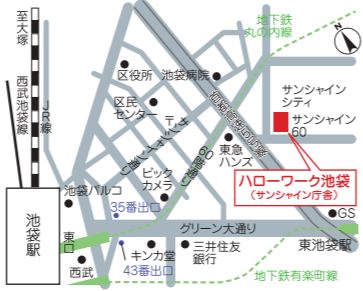

マザーズハローワーク事業

仕事と子育ての両立をめざす方への
就職支援サービス

「マザーズハローワーク事業」とは、「マザーズハローワーク東京」、「マザーズハローワーク日暮里」、「マザーズハローワーク立川」の3施設のほか、都内7か所のハローワークに設置している「マザーズコーナー」において、仕事と子育ての両立を目指す方や、結婚・家事・育児・介護等により働いていた期間にブランクがある方、将来の両立を今から考えてみたい方などへ、お一人おひとりのライフスタイルに合った就職活動の支援を行うものです。

- お子様連れの方も安心してお越しいただけるよう、お子様が絵本を読みながらお待ちいただけるキッズコーナーも整備しています。
- 区市町村等関連機関と連携して近隣の保育サービスに関する情報も提供しております。
- 就職に役立つ各種セミナー（マザーズ向け）を開催しています。（一部施設を除く）
- 託児サービス付パソコン講習も開催しております。（一部施設を除く）

ハローワーク立川 マザーズハローワーク立川 (ハローワーク立川北口駅前JOBふらっと併設)

再就職準備セミナー、パソコン講習など、各種セミナーを全て託児サービス付で開催いたします。詳しくはホームページをご覧ください。

ハローワーク池袋 マザーズコーナー (サンシャイン庁舎内)

ハローワーク足立 マザーズハローワーク日暮里

再就職準備セミナー、パソコン講習など、各種セミナーを全て託児サービス付で開催いたします。詳しくはホームページをご覧ください。

お近くの施設をご利用ください!

- ハローワーク(本所)
- マザーズハローワーク
- ハローワークプラザ等
(求人情報の提供、職業相談・紹介を専門に行うハローワーク施設です)