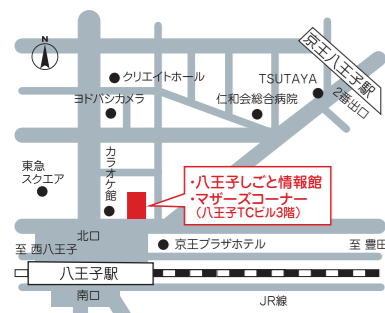

再就職準備セミナー、パソコン講習など、各種セミナーを全て託児サービス付で開催いたします。詳しくはホームページをご覧ください。

ハローワーク池袋 マザーズコーナー (サンシャイン庁舎内)

ハローワーク足立 マザーズハローワーク日暮里

再就職準備セミナー、パソコン講習など、各種セミナーを全て託児サービス付で開催いたします。詳しくはホームページをご覧ください。

お近くの施設をご利用ください!

- ハローワーク(本所)
- マザーズハローワーク
- ハローワークプラザ等
(求人情報の提供、職業相談・紹介を専門に行うハローワーク施設です)

ハローワーク八王子 マザーズコーナー (八王子しごと情報館内)

ハローワーク府中 マザーズコーナー (調布国領しごと情報広場内)

ハローワーク渋谷 マザーズハローワーク東京

マザーズハローワーク東京では、再就職準備セミナーをはじめ、応募書類対策、面接対策、パソコン講習など、就職支援セミナーが充実しております。《全て託児付で開催しています》

ハローワーク木場 マザーズコーナー (船堀ワークプラザ内)

ハローワーク品川 マザーズコーナー