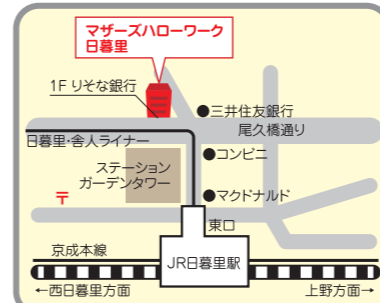

マザーズハローワーク、マザーズコーナーがお手伝いします！

子供を保育園に預けている
が新しい仕事を見つけない

そろそろパートから正社員
に働き方を変えたい

新しい仕事に就きたいが、応募書類をどのように作成すれば良いかわからない

働きたいが、出産・子育てでブランクがあり就職するために、まず何をすれば良いかわからない

サービス内容

- 求職者の方の希望により、専門スタッフが予約担当制によるアドバイスなどきめ細やかな職業相談を行っています。また、求職者の方の実情やニーズに応じた就職実現プランの作成による就職支援サービスを行っております。
- 求人検索コーナーでは仕事と子育ての両立しやすい求人が、簡単なパソコン操作でご覧になれます。（都内、近県の一部）

- お子様連れの方も安心してお越しいただけるよう、お子様が絵本を読みながらお待ちいただけるキッズコーナーも整備しています。
- 区市町村等関連機関と連携して近隣の保育サービスに関する情報も提供しております。
- 就職に役立つ各種セミナー（マザーズ向け）を開催しています。（一部施設を除く）
- 託児サービス付パソコン講習も開催しております。（一部施設を除く）

ハローワーク立川 マザーズハローワーク立川 (ハローワーク立川北口駅前JOBふらっと併設)

再就職準備セミナー、パソコン講習など、各種セミナーを全て託児サービス付で開催いたします。詳しくはホームページをご覧ください。

ハローワーク池袋 マザーズコーナー (サンシャイン庁舎内)

ハローワーク足立 マザーズハローワーク日暮里

再就職準備セミナー、パソコン講習など、各種セミナーを全て託児サービス付で開催いたします。詳しくはホームページをご覧ください。

お近くの施設をご利用ください!

- ハローワーク(本所)
- マザーズハローワーク
- ハローワークプラザ等
(求人情報の提供、職業相談・紹介を専門に行うハローワーク施設です)