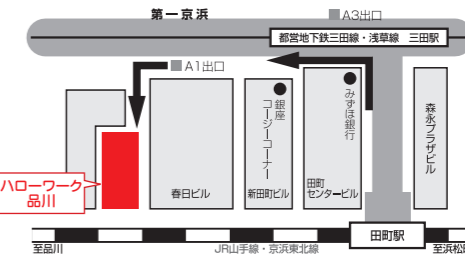

再就職準備セミナー、パソコン講習など、各種セミナーを全て託児サービス付で開催いたします。詳しくはホームページをご覧ください。

ハローワーク池袋 マザーズコーナー (サンシャイン庁舎内)

ハローワーク足立 マザーズハローワーク日暮里

再就職準備セミナー、パソコン講習など、各種セミナーを全て託児サービス付で開催いたします。詳しくはホームページをご覧ください。

お近くの施設をご利用ください!

- ハローワーク(本所)
- マザーズハローワーク
- ハローワークプラザ等
(求人情報の提供、職業相談・紹介を専門に行うハローワーク施設です)

ハローワーク八王子 マザーズコーナー (八王子しごと情報館内)

ハローワーク府中 マザーズコーナー (調布国領しごと情報広場内)

ハローワーク渋谷 マザーズハローワーク東京

マザーズハローワーク東京では、再就職準備セミナーをはじめ、応募書類対策、面接対策、パソコン講習など、就職支援セミナーが充実しております。《全て託児付で開催しています》

ハローワーク木場 マザーズコーナー (船堀ワークプラザ内)

ハローワーク品川 マザーズコーナー

2017年7月18日
オープン!!

お仕事と子育ての両立についてご相談を伺いながら、就職活動をサポートします!

ハローワーク大森 マザーズコーナー

ハローワーク町田 マザーズコーナー

すべての施設がベビーカーで入れます。

求人検索や相談中、お子様が絵本を読んでいるスペースがあります。