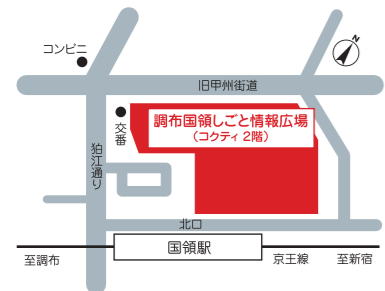

再就職準備セミナー、パソコン講習など、各種セミナーを全て託児サービス付で開催いたします。詳しくはホームページをご覧ください。

ハローワーク池袋 マザーズコーナー (サンシャイン庁舎内)

ハローワーク足立 マザーズハローワーク日暮里

再就職準備セミナー、パソコン講習など、各種セミナーを全て託児サービス付で開催いたします。詳しくはホームページをご覧ください。

お近くの施設をご利用ください!

- ハローワーク(本所)
- マザーズハローワーク
- ハローワークプラザ等
(求人情報の提供、職業相談・紹介を専門に行うハローワーク施設です)

ハローワーク八王子 マザーズコーナー (八王子しごと情報館内)

ハローワーク府中 マザーズコーナー (調布国領しごと情報広場内)

ハローワーク渋谷 マザーズハローワーク東京

マザーズハローワーク東京では、再就職準備セミナーをはじめ、応募書類対策、面接対策、パソコン講習など、就職支援セミナーが充実しております。《全て託児付で開催しています》

ハローワーク木場 マザーズコーナー (船堀ワークプラザ内)

ハローワーク品川 マザーズコーナー