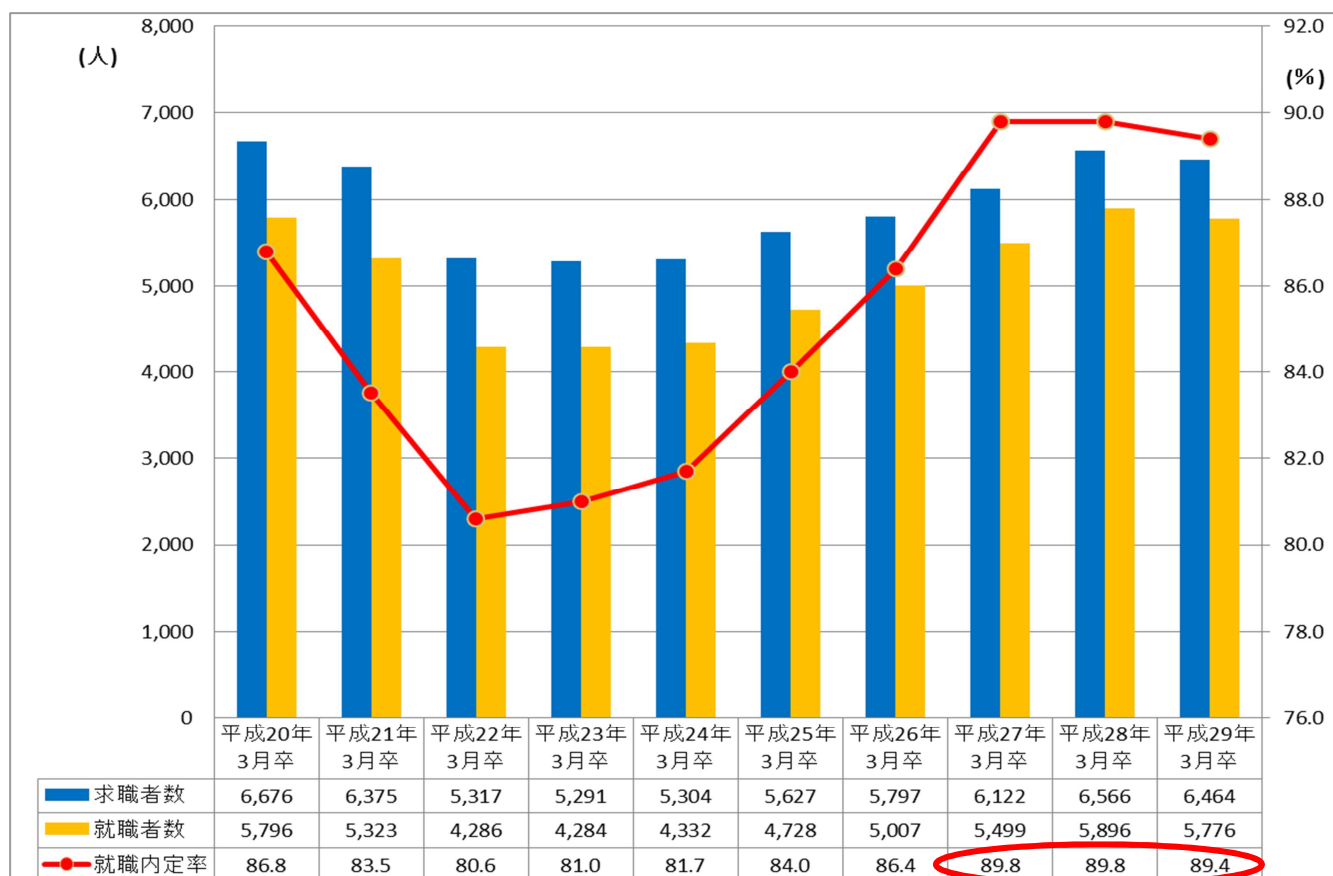

平成 29 年 3 月新規高等学校卒業予定者求人・求職・就職状況
(平成 29 年 1 月末日現在)

- ・求人数は 1 月末日現在で前年同期より 11.4%増の 44,160 件と 8 年ぶりに 4 万件を超えており、企業の採用意欲は引き続き高い。
- ・就職内定率は 1 月末日現在で前年同期より 0.4 ポイント減となったものの 3 年連続で、89%を超える高い水準となっている。

高校		① 卒業 予定者数	② 求職者数	③ ②のうち就職 決定者数	④求人数	⑤求人倍率 (④/②)	⑥就職内定率 (③/②)
合	29年3月卒	109,493	6,464	5,776	44,160	6.83	89.4
	28年3月卒	107,367	6,566	5,896	39,640	6.04	89.8
	対前年増減比	2.0	▲ 1.6	▲ 2.0	11.4	0.79 p	▲ 0.4 p
男	29年3月卒	53,550	3,816	3,393			88.9
	28年3月卒	52,831	3,868	3,473			89.8
	対前年増減比	1.4	▲ 1.3	▲ 2.3			▲ 0.9 p
女	29年3月卒	55,943	2,648	2,383			90.0
	28年3月卒	54,536	2,698	2,423			89.8
	対前年増減比	2.6	▲ 1.9	▲ 1.7			0.2 p

(注) ①卒業予定者数は、「求職動向報告(学報2号及び3号)」(平成28年5月15日現在:新卒支援係調べ)による。

②求職者数は、学校又は安定所の紹介による就職を希望するものをいう。

※ハローワークで受理した求人状況と、高等学校からハローワークに報告された求職・就職の状況を取りまとめたもの。

1 月末日現在の求職・就職者数・就職内定率の推移(東京労働局)