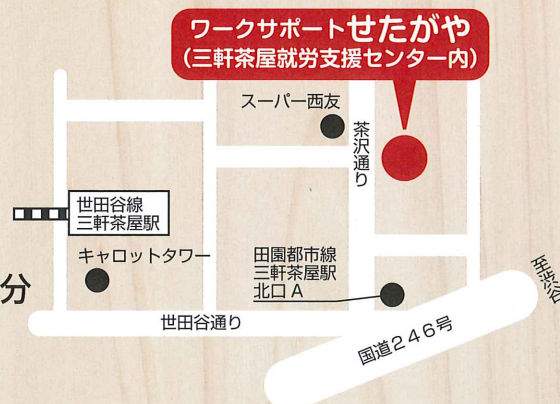

### ワークサポートせたがや施設案内

- お仕事の相談や紹介をいたします。
- 画面をタッチするだけの簡単操作の求人検索パソコンで、全国約90万件のハローワークの求人をご覧いただけます。(パソコン7台)
- 働く場所が世田谷区内の求人は、紙ベースのファイル式でもさがせます。
- 年齢に関係なく、どの地域にお住まいの方でもご利用いただけます。

### 所在地

世田谷区太子堂 2-16-7

世田谷産業プラザ 2階

三軒茶屋就労支援センター内

●田園都市線

三軒茶屋駅北口A 徒歩2分

●世田谷線

三軒茶屋駅 徒歩2分