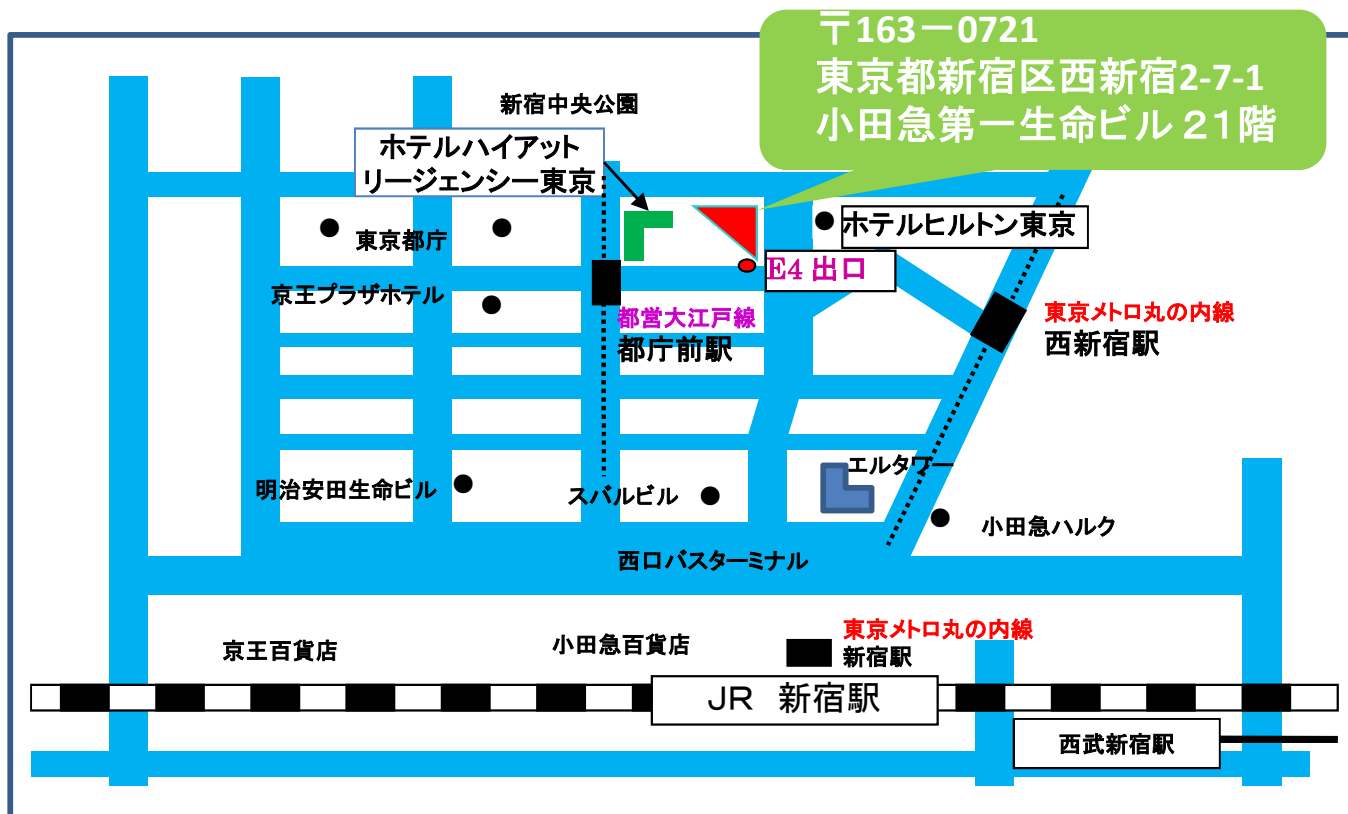

庁舎移転のお知らせ

**平成24年2月20日（月）に
東京新卒応援ハローワークが
（学生職業総合支援センター）
西新宿に移転します。**

※ 移転とともに、開庁日・時間が変更されます。

《移転後の開庁時間等》 ※土曜日については、第1・3土曜日のみ開庁

月～金 10:00～18:00 土曜日 10:00～17:00

交通
アクセス

- ・JR各線新宿駅西口下車 徒歩約10分
- ・都営地下鉄大江戸線都庁前駅下車 徒歩約2分
- ・地下鉄丸の内線西新宿駅下車 徒歩約5分

旧庁舎（六本木）での業務終了日：2月17日（金）
新庁舎（新宿）での業務開始日：2月20日（月）

○お問い合わせ先
東京新卒応援ハローワーク

《移転後》
03-5339-8609

（移転前）
03-3589-8609