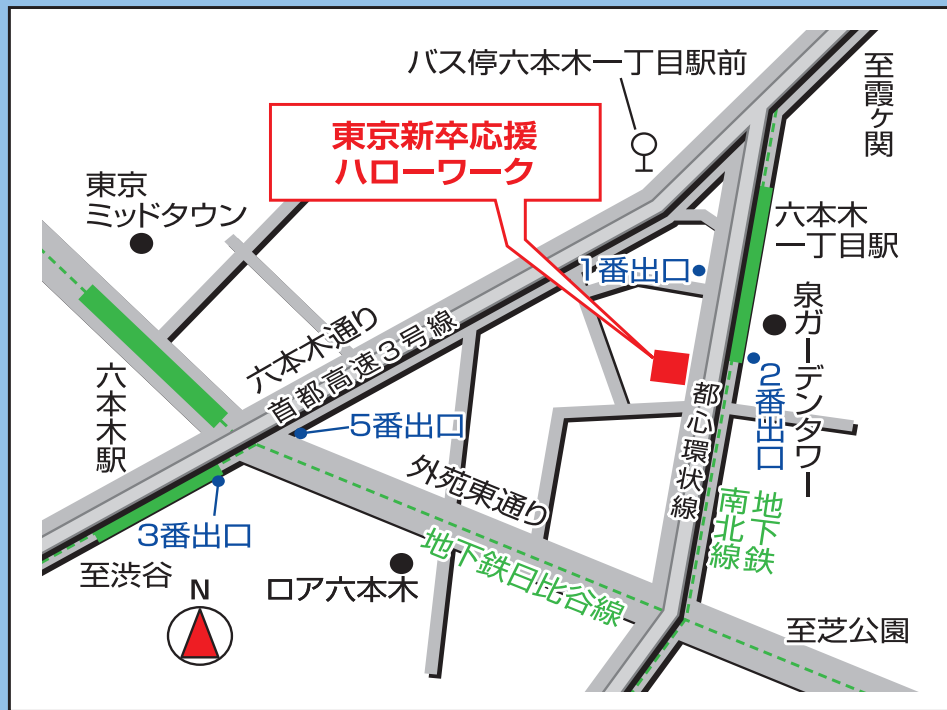

東京都内の新卒応援ハローワーク (ご利用は、すべて無料です。)

東京新卒応援 ハローワーク

〒106-0032
港区六本木3-2-21
六本木ジョブパーク
TEL.03-3589-8619
(受付時間 8:30~17:15)