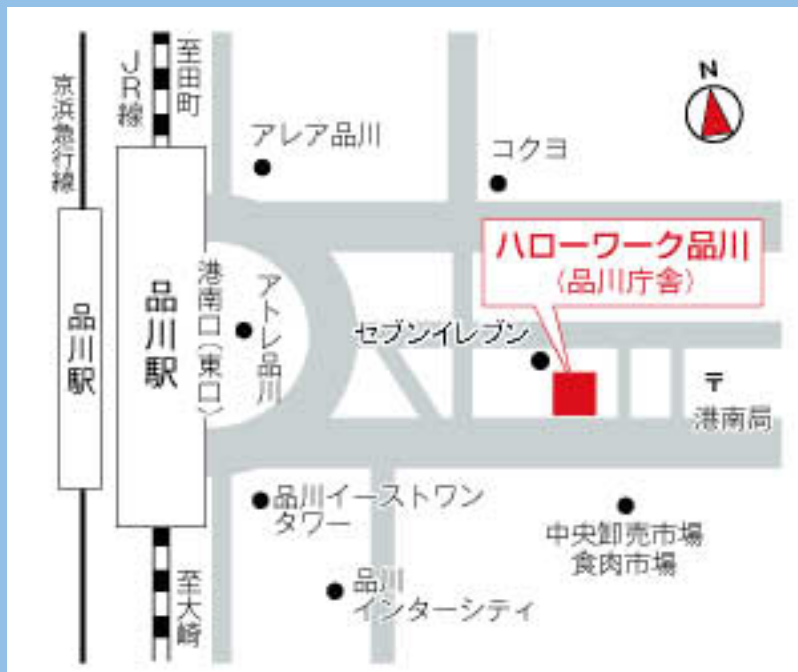

サタデー特別相談実施します! (平成23年2月~3月の土曜限り)

ハローワーク 品川庁舎

〒108-0075
港区港南2-5-12
品川NBSビル3F
TEL 03-3450-8637
(受付時間 10:00~17:00)

✓ 就活全般についての相談メニュー

- ・ 求人情報の提供
- ・ 応募書類の書き方や添削
- ・ 面接対策

✓ 就職ミニ面接会開催予定!

(毎週土曜、参加企業2社程度を予定しています。)