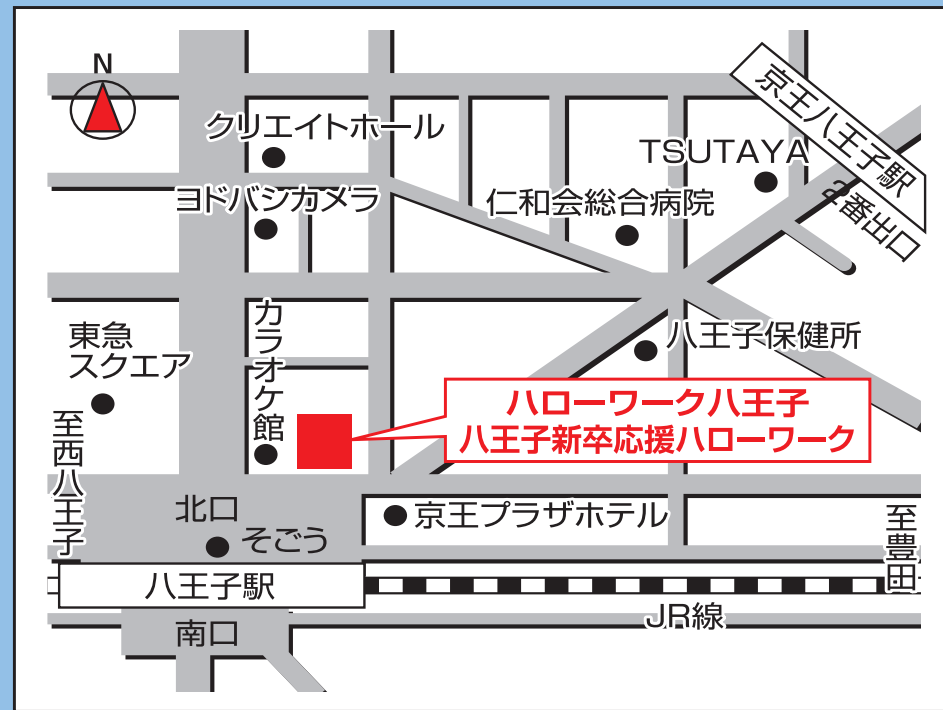

八王子新卒応援 ハローワーク

〒192-0904
八王子市旭町10-2 八王子TCビル3階
八王子しごと情報館
TEL.042-631-9505
(受付時間 9:00~17:00)