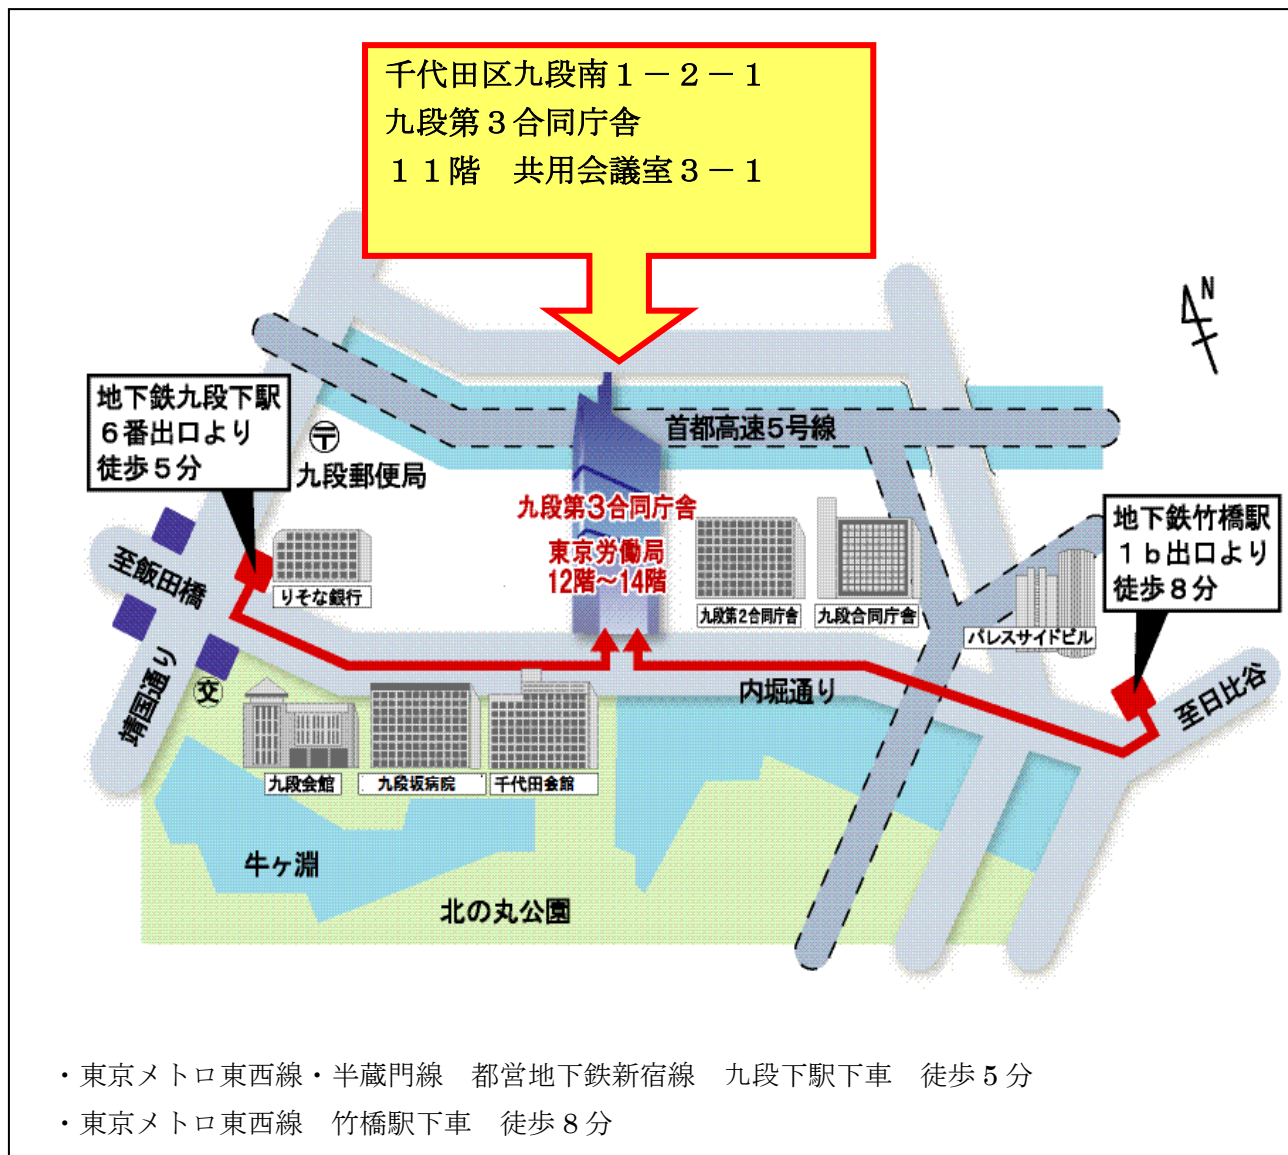

会場のご案内

[駐車場の利用について]

当局専用の駐車場はございませんので、来局の際は公共交通機関を御利用下さい。

(九段第3合同庁舎の来館者用駐車場を利用される場合、入庫から30分を過ぎると駐車料金が発生します。)

※庁舎内に入られましたら、エレベーターにて11階までお越しく下さい。

エレベーターホール入口では、警備員に行先(11階共用会議室)をお伝えください。