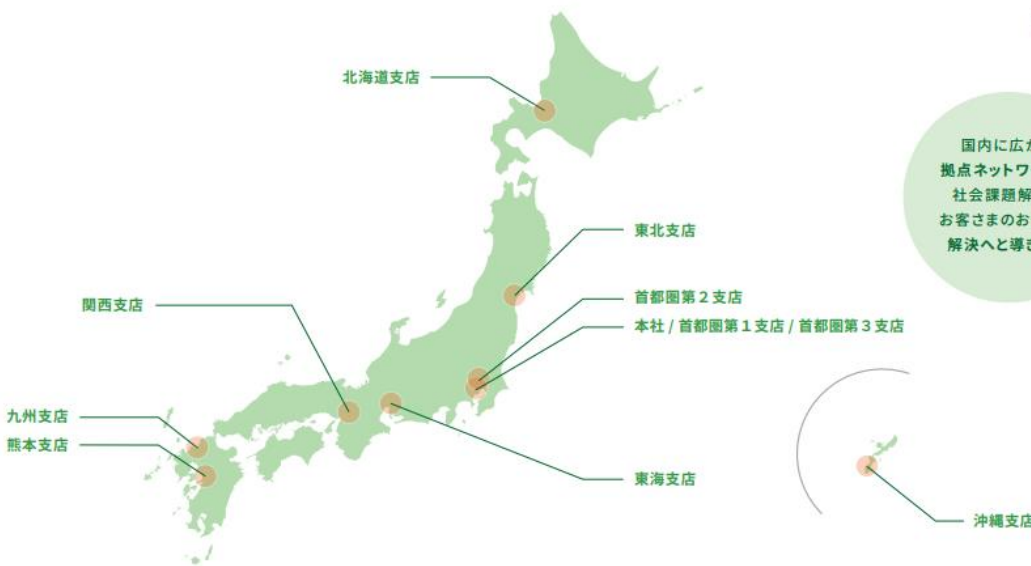

ご不明な点等ございましたら
お気軽にお問い合わせください！

皆様のご応募お待ちしております♪