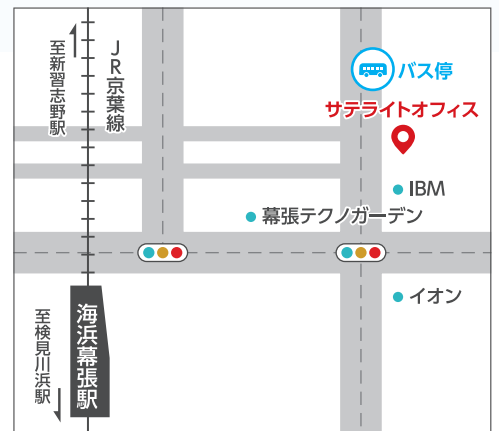

- ▶ しごと応援団の専任スタッフが「仕事」と「健康」の両面をサポートします。
- ▶ あなたの自宅や病院にも近いから、仕事とプライベートの両立がしやすくなります。
- ▶ 同じ不安や悩みを共有できる仲間が同じサテライトオフィスで働いています。

サテライトオフィス海浜幕張

〒261-0023

千葉県千葉市美浜区中瀬1丁目7番1号

住友ケミカルエンジニアリングセンタービル18階

アクセス

JR京葉線 : 海浜幕張駅より徒歩10分

JR総武線/京成線 : 幕張駅よりバス8分

最寄バス停*より徒歩3分

JR総武線 : 幕張本郷駅よりバス12分

最寄バス停*より徒歩3分

*最寄バス停...  キヤノンマーケティングジャパン

〒261-0023

千葉県千葉市美浜区中瀬1丁目7番1号住友CECビル18階

TEL : 043-239-6261