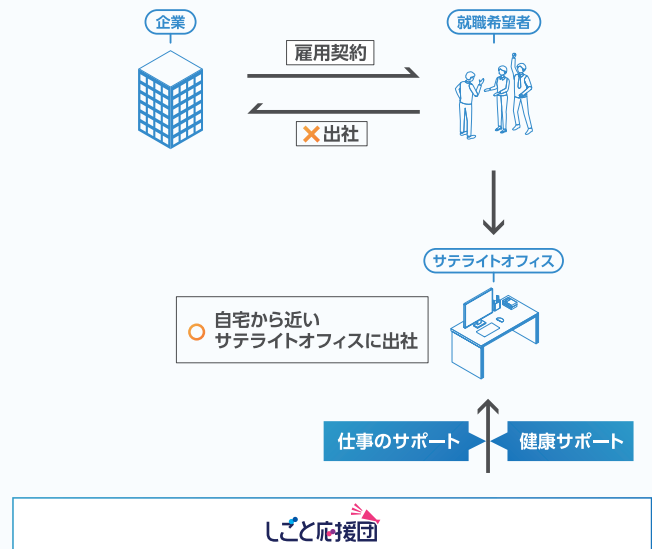

サテライトオフィスの活用

- しごと応援団の専任スタッフが「仕事」と「健康」の両面をサポートします。
- あなたの自宅や病院にも近いから、仕事とプライベートの両立がしやすくなります。
- 同じ不安や悩みを共有できる仲間が同じサテライトオフィスで働いています。