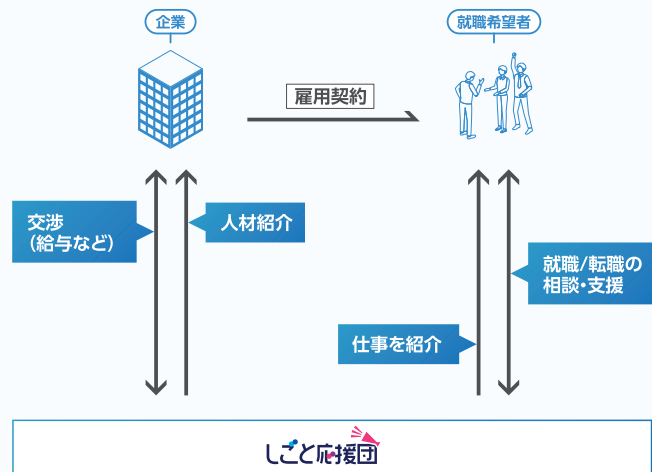

就職・転職活動をサポート

- あなたの「こうしたい」をじっくりお伺いします。
- あなたの「心配事」や「不安」を一緒に解決します。
- 幅広い選択肢の中からあなたの希望にマッチした求人企業を紹介します。(無料)
- 豊富な経験と知識をもった専任のキャリアアドバイザーがあなたの就職・転職をサポートします。
- あなたの希望条件等代理人として契約企業と交渉します。