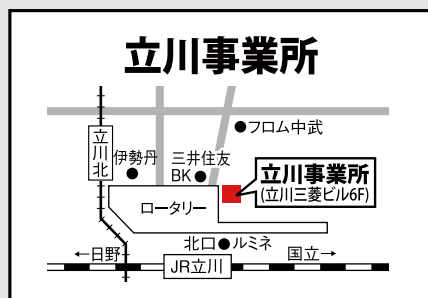

利用手続き

応募

電話連絡のうえ右記へお越しください。

登録面接会場でご登録後お仕事のご案内を致します。
電話・ZOOMでも面接実施中です。