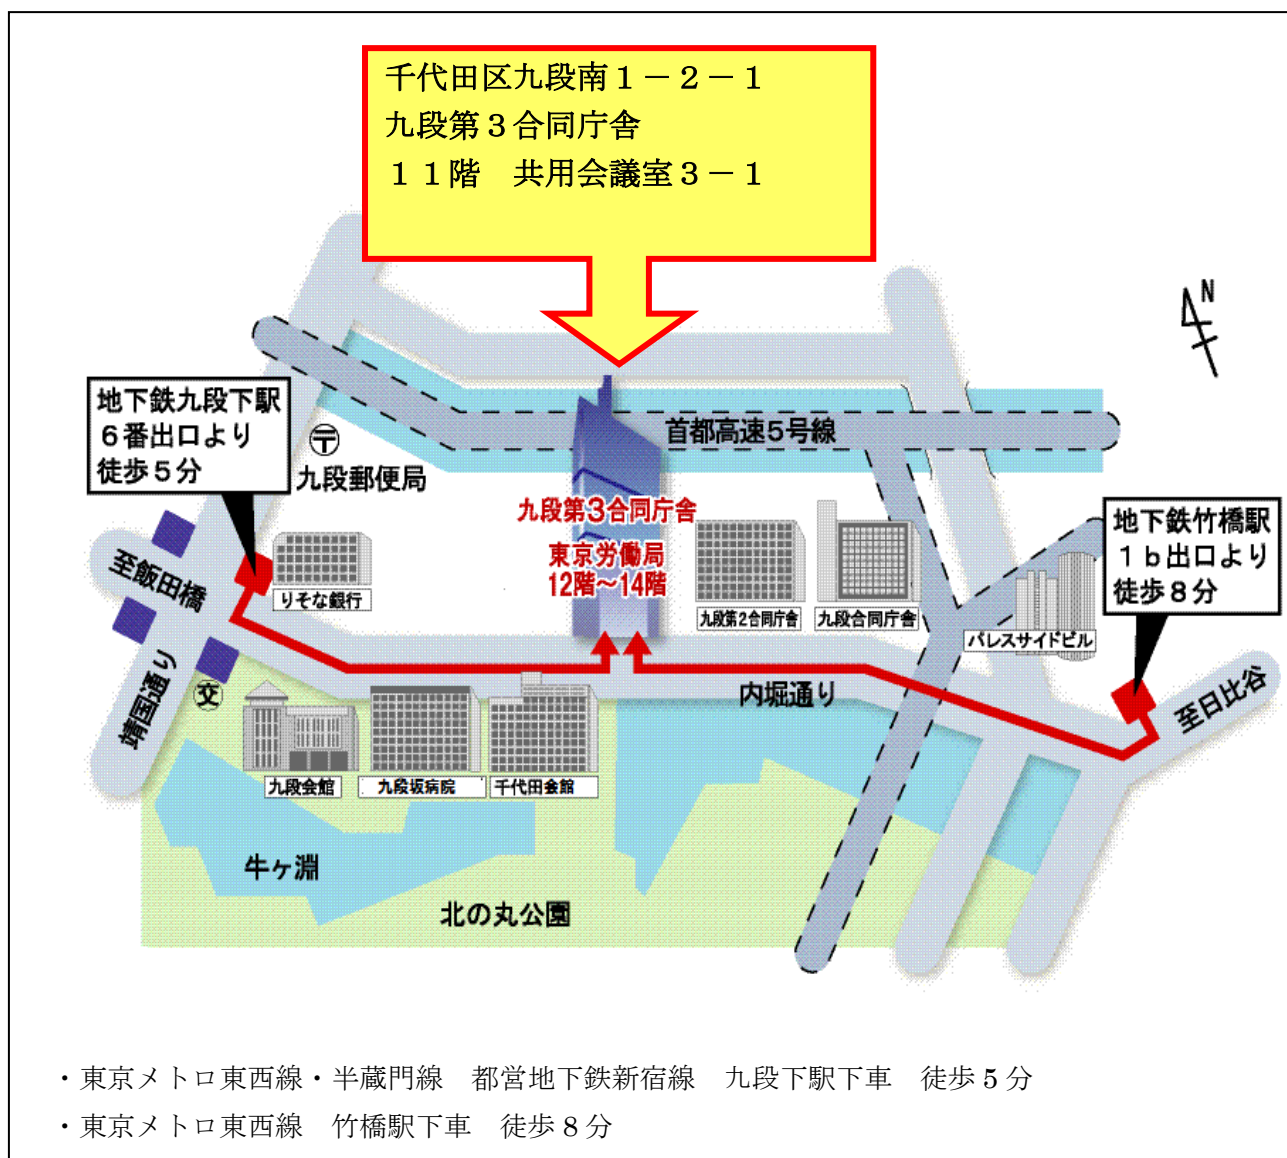

## 会場のご案内

### [駐車場の利用について]

当局専用の駐車場はございませんので、来局の際は公共交通機関を御利用下さい。

(九段第3合同庁舎の来館者用駐車場を利用される場合、入庫から30分を過ぎると駐車料金が発生します。)

※庁舎内に入られましたら、エレベーターにて11階までお越してください。

エレベーターホール入口では、警備員に行先(11階共用会議室)をお伝えください。