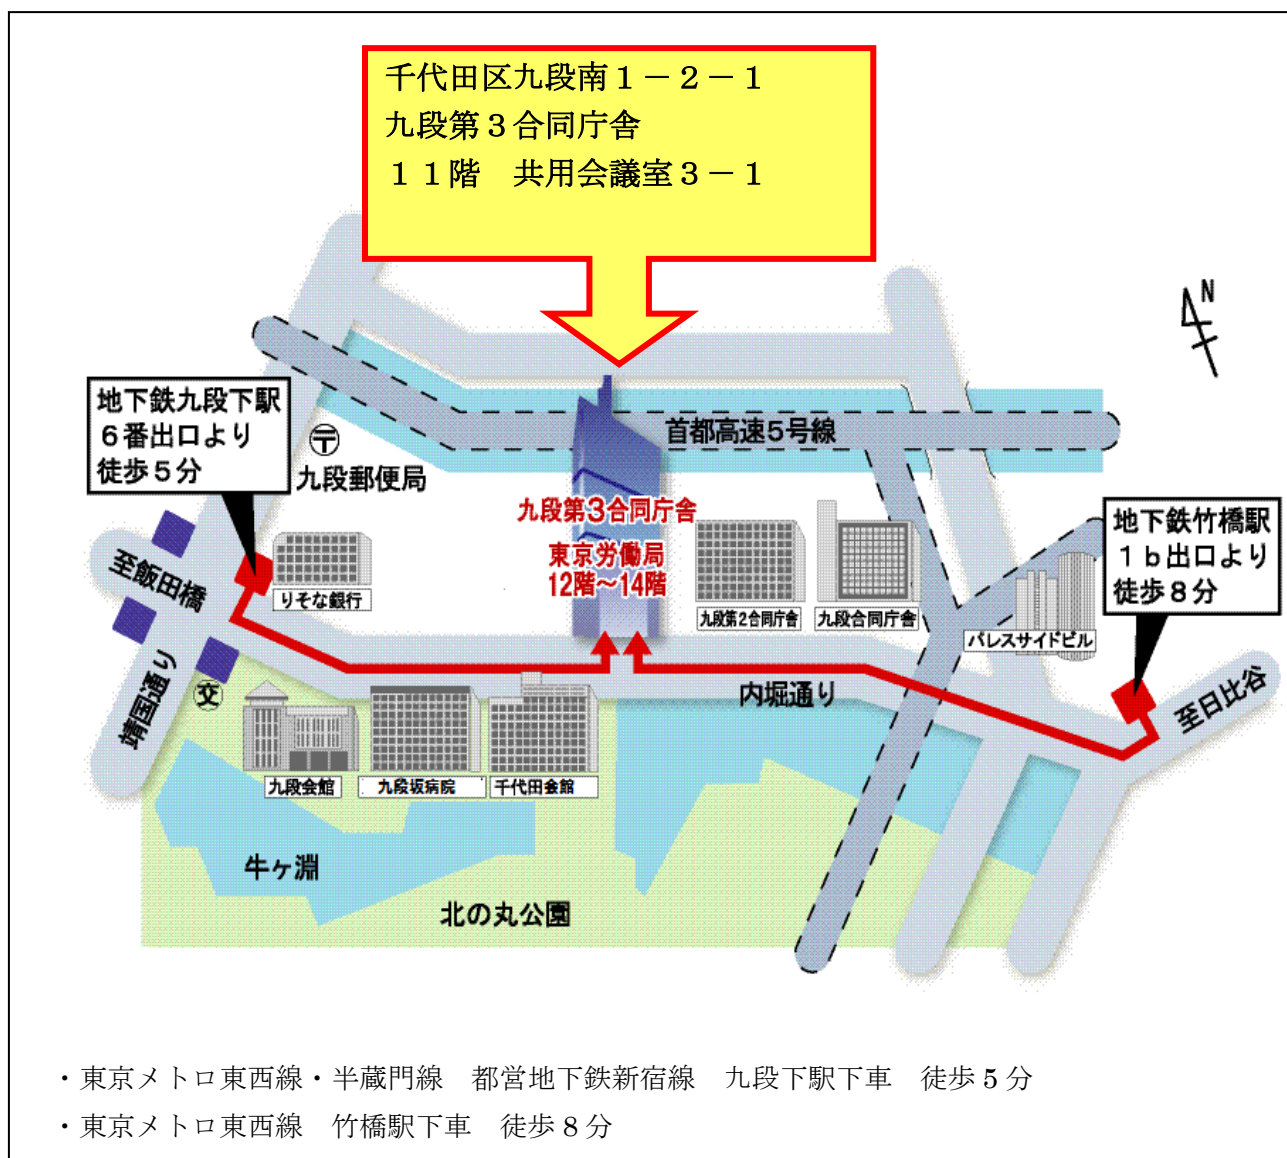

会場のご案内

[駐車場の利用について]

当局専用の駐車場はございませんので、来局の際は公共交通機関を御利用下さい。

(九段第3合同庁舎の来館者用駐車場を利用される場合、入庫から30分を過ぎると駐車料金が発生します。)

※庁舎内に入られましたら、エレベーターにて11階までお越してください。

エレベーターホール入口では、警備員に行先(11階共用会議室)をお伝えください。