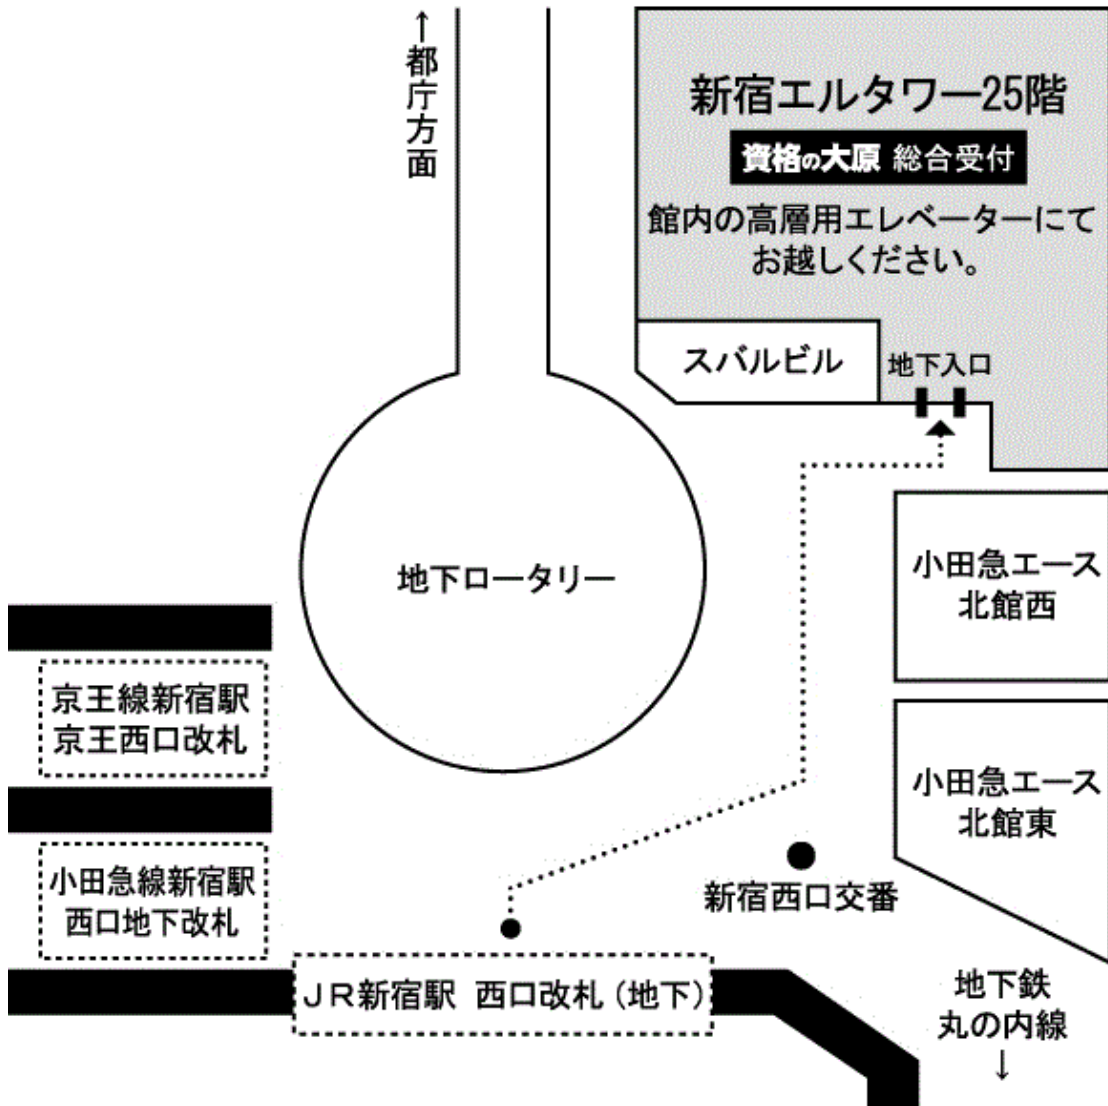

資格の大原 新宿校 ご案内

〒163-1525 東京都新宿区西新宿 1-6-1
新宿エルタワー25F

「新宿駅」西口より徒歩3分

※館内の高層階エレベーターにてお越してください