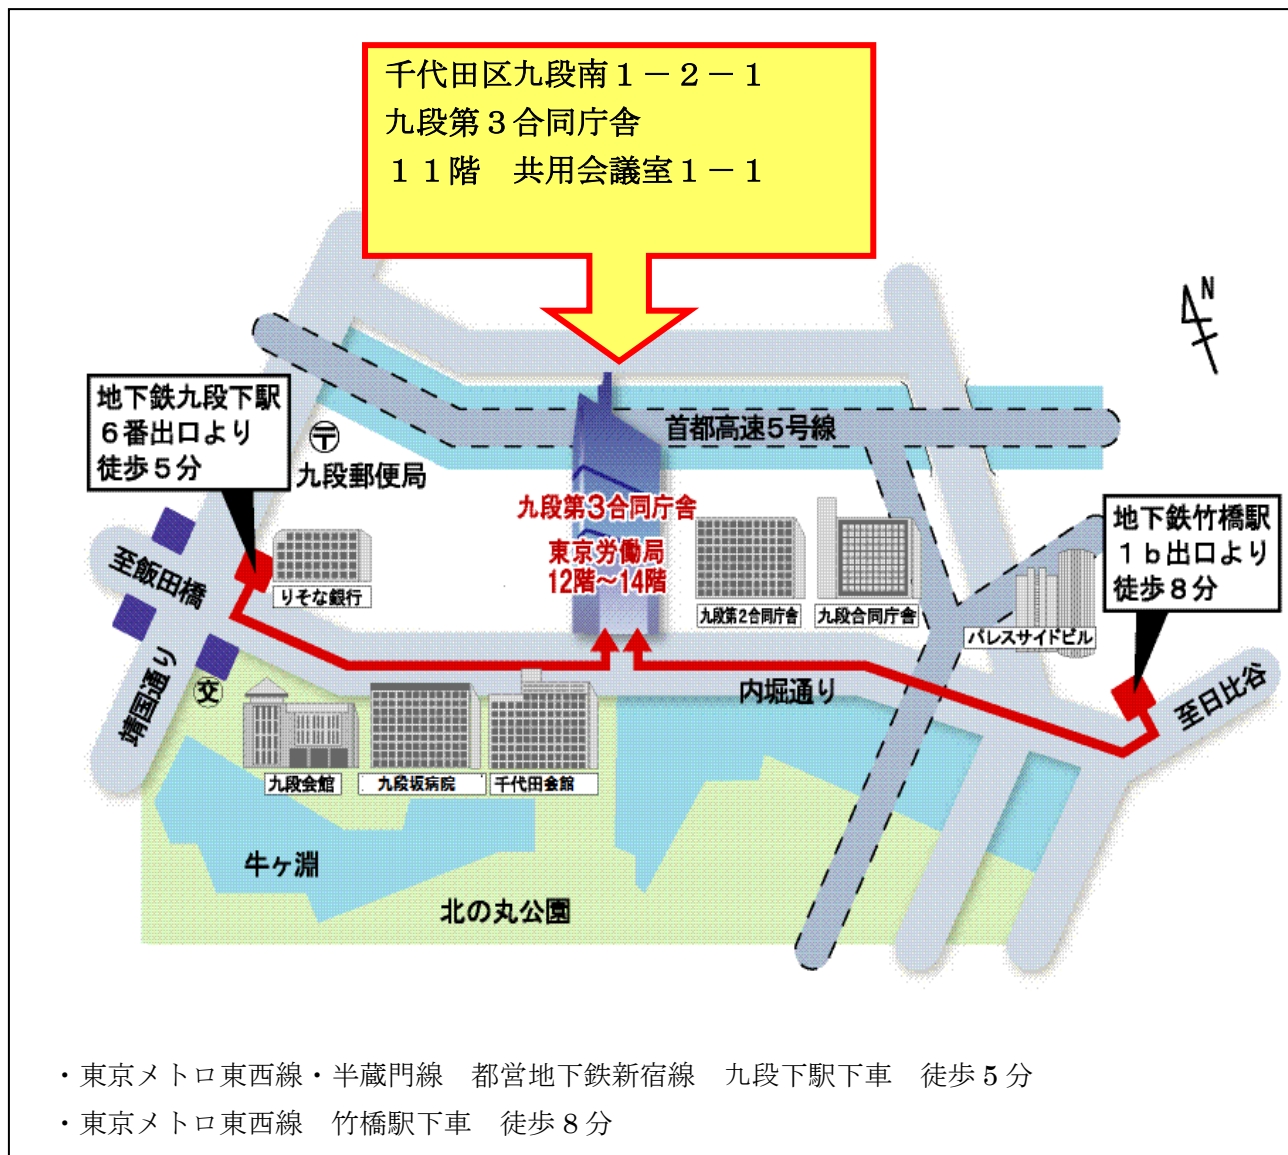

## 会場のご案内

### [駐車場の利用について]

当局専用の駐車場はございませんので、来局の際は公共交通機関を御利用下さい。

(九段第3合同庁舎の来館者用駐車場を利用される場合、入庫から30分を過ぎると駐車料金が発生します。)

※庁舎内に入られましたら、エレベーターにて11階までお越してください。

エレベーターホール入口では、警備員に行先(11階共用会議室)をお伝えください。