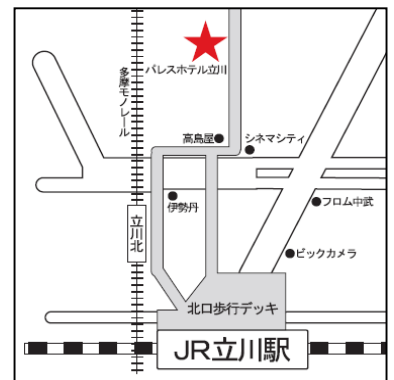

説明会に参加して、企業情報をGet!!

昨年度参加者 立川会場277名

第1回

高校生のための 合同企業説明会

本説明会は、毎年多くの高校生と企業の出会いの場となっています。
今回は立川会場、新宿会場の4日間合計で約115社もの企業が集います。
貴重なこの機会を有効活用して、「仕事」や「企業」について考えてみてください。
皆様のご来場をお待ちしています！

立川
会場

令和元年7月23日(火)

■時間

13:00 ~ 15:55
(生徒受付 12:45 ~ 15:00)

参加企業
約40社

■場所

パレスホテル立川 4階ローズルーム
立川市曙町2-40-15

- 対象者 : 令和2年3月新規高等学校等卒業予定者
参加企業 : 新規高等学校等卒業者を採用予定の約115社
(新宿会場の3日間を合わせた4日間合計)
申込方法 : 事前申込は不要です。
また、企業への応募書類は不要です。
当日は筆記用具をお持ちください。

新宿会場も
参加して
みよう!

令和元年7月26日(金)、29日(月)、30日(火)

第1部 10:40~12:50(生徒受付 10:30~12:00)

第2部 14:10~16:20(生徒受付 14:00~15:30)

※新宿会場のみ、第1部・第2部は生徒の「完全入替制」です。
※混雑緩和のため、学校を管轄するハローワーク毎に参加時間を指定しています。

【第1部】池袋・王子・足立・墨田・木場・八王子・立川・青梅・三鷹・町田・府中
【第2部】飯田橋・上野・品川・大森・渋谷・新宿