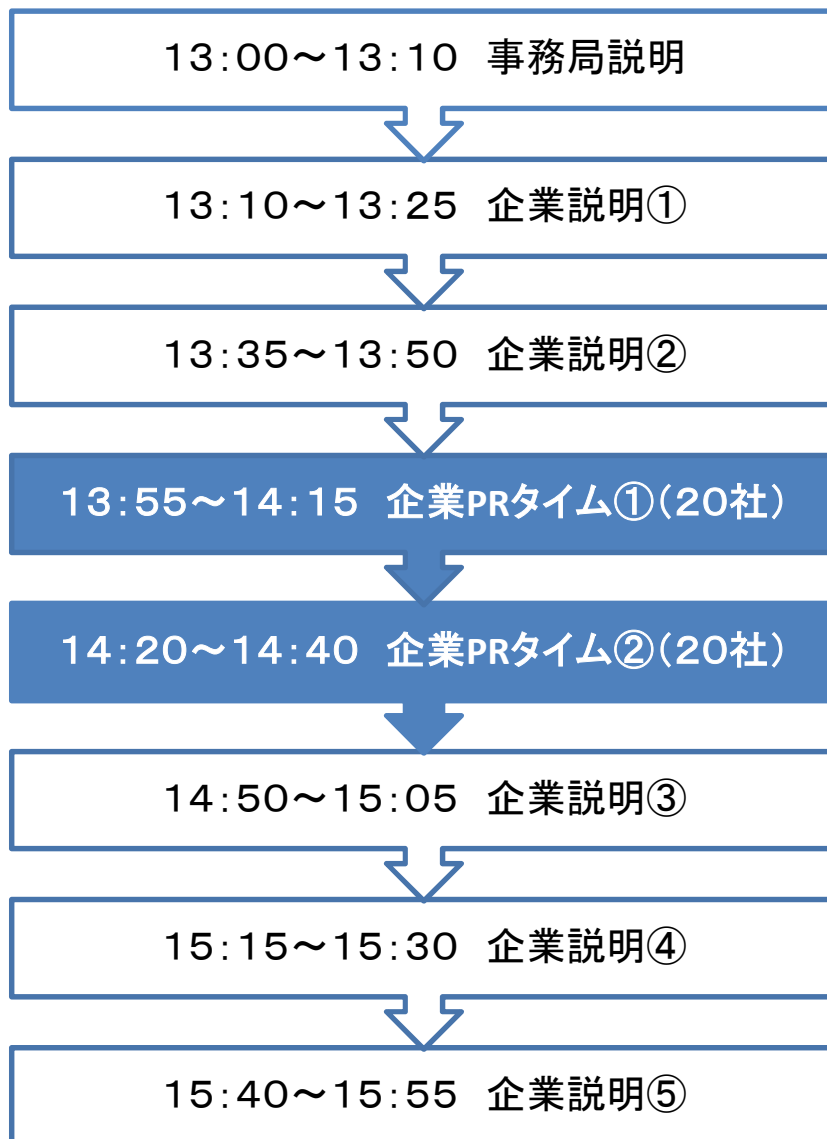

説明会に参加して、企業情報をGet!!

昨年度参加者 立川会場277名

第1回

高校生のための 合同企業説明会

本説明会は、毎年多くの高校生と企業の出会いの場となっています。
今回は立川会場、新宿会場の4日間合計で約115社もの企業が集います。
貴重なこの機会を有効活用して、「仕事」や「企業」について考えてみてください。
皆様のご来場をお待ちしています！

立川
会場

令和元年7月23日(火)

■時間

13:00 ~ 15:55
(生徒受付 12:45 ~ 15:00)

参加企業
約40社

■場所

パレスホテル立川 4階ローズルーム
立川市曙町2-40-15

- 対象者 : 令和2年3月新規高等学校等卒業予定者
参加企業 : 新規高等学校等卒業者を採用予定の約115社
(新宿会場の3日間を合わせた4日間合計)
申込方法 : 事前申込は不要です。
また、企業への応募書類は不要です。
当日は筆記用具をお持ちください。

新宿会場も
参加して
みよう!

令和元年7月26日(金)、29日(月)、30日(火)

第1部 10:40~12:50(生徒受付 10:30~12:00)

第2部 14:10~16:20(生徒受付 14:00~15:30)

※新宿会場のみ、第1部・第2部は生徒の「完全入替制」です。
※混雑緩和のため、学校を管轄するハローワーク毎に参加時間を指定しています。

【第1部】池袋・王子・足立・墨田・木場・八王子・立川・青梅・三鷹・町田・府中
【第2部】飯田橋・上野・品川・大森・渋谷・新宿

※埼玉・神奈川・千葉・山梨など他県の学校も参加できます。第1部・第2部のどちらか一方の回にご参加ください。(事前申込不要)

会場:東京新卒応援ハローワーク <新宿会場>
新宿区西新宿2-7-1 小田急第一生命ビル21F

～ タイムスケジュール ～ ＜立川会場＞

※約40社の企業が参加します。

※**企業PRタイム**では、参加企業から1社1分程度のお話を聞くことができます。企業PRタイムに参加すると、約40社(20社×2回)の企業PRを聞くことができますよ！