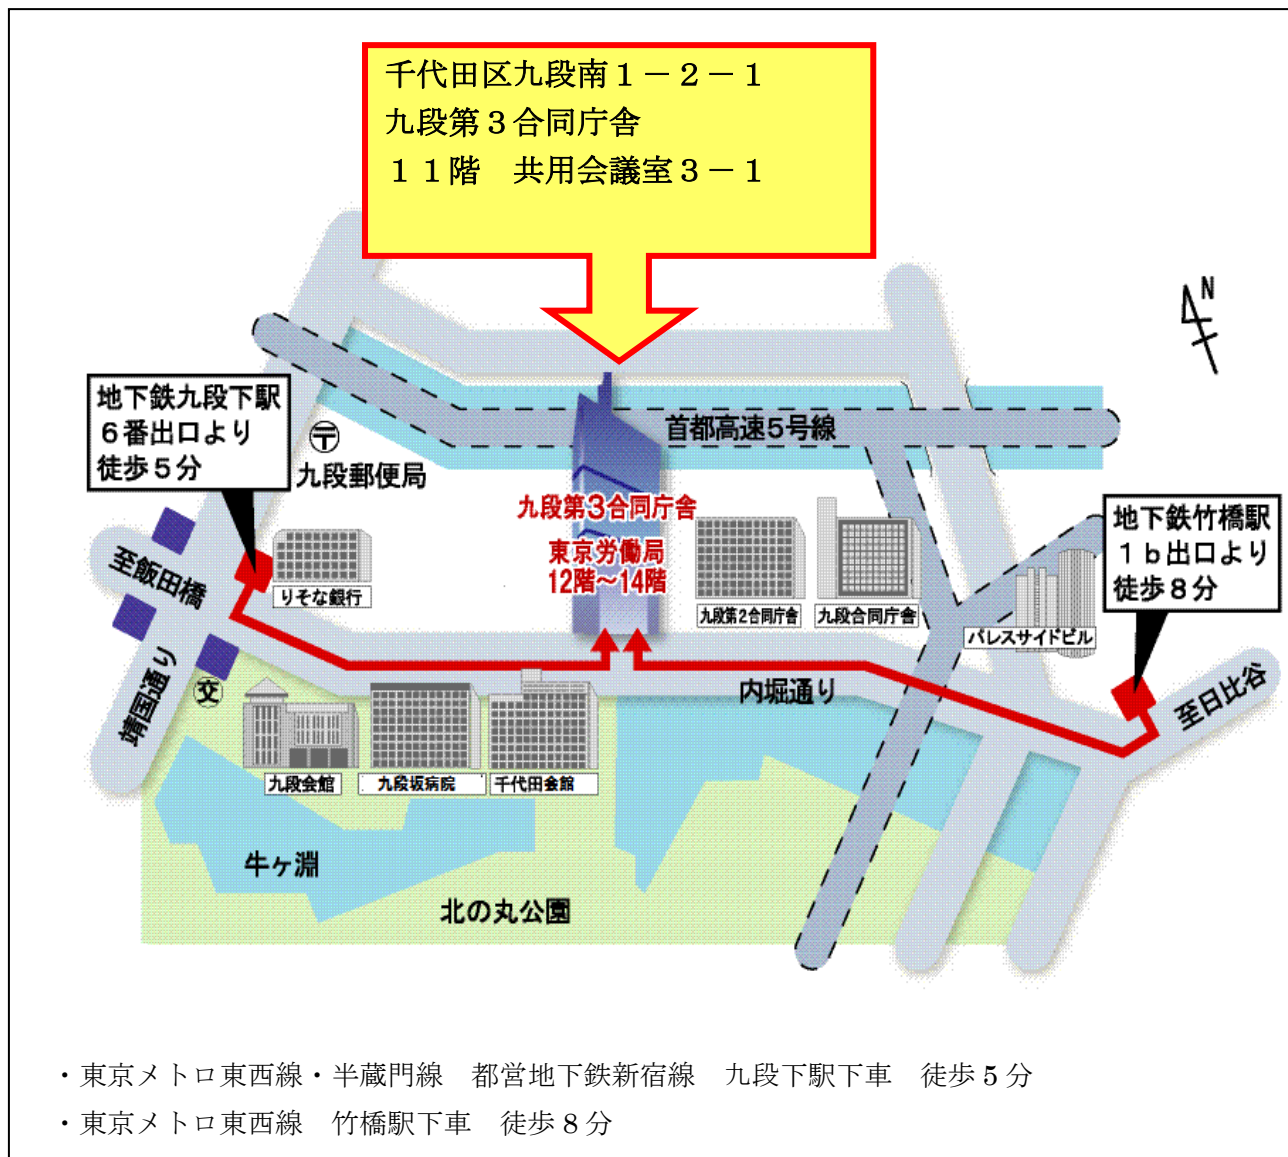

## 会場のご案内

### [駐車場の利用について]

当局専用の駐車場はございませんので、来局の際は公共交通機関を御利用下さい。

(九段第3合同庁舎の来館者用駐車場を利用される場合、入庫から30分を過ぎると駐車料金が発生します。)

※庁舎内に入られましたら、エレベーターにて11階までお越してください。

エレベーターホール入口では、警備員に行先(11階共用会議室)をお伝えください。