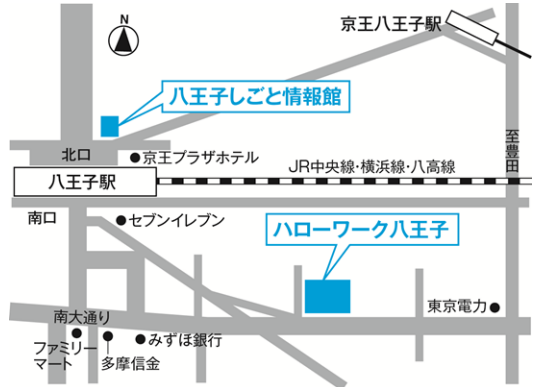

詳しくは、お近くのハロワークへ

ハロワーク立川

立川市緑町4-2立川地方合同庁舎 1～3階
TEL042-525-8609

「JR」立川駅から徒歩10分
* 駐車場のご利用が可能です。

ハロワーク八王子

八王子市子安町1-13-1
TEL042-648-8609

「JR中央線・横浜線・八高線」
八王子駅から徒歩3分

ハロワーク青梅

【本庁舎】青梅市東青梅3-12-16
【分庁舎】青梅市東青梅3-20-7山崎ビル
ハロワーク青梅 TEL 0428-24-8609

「JR青梅線」東青梅駅から
本庁舎徒歩6分・分庁舎徒歩7分

ハロワーク三鷹

三鷹市下連雀4-15-18
TEL0422-47-8609

「JR中央線・総武線」
三鷹駅南口から徒歩14分

ハロワーク町田

町田市森野2-28-14町田合同庁舎1階
TEL042-732-8609

「JR横浜線」町田駅から徒歩13分
「小田急線」町田駅から徒歩10分