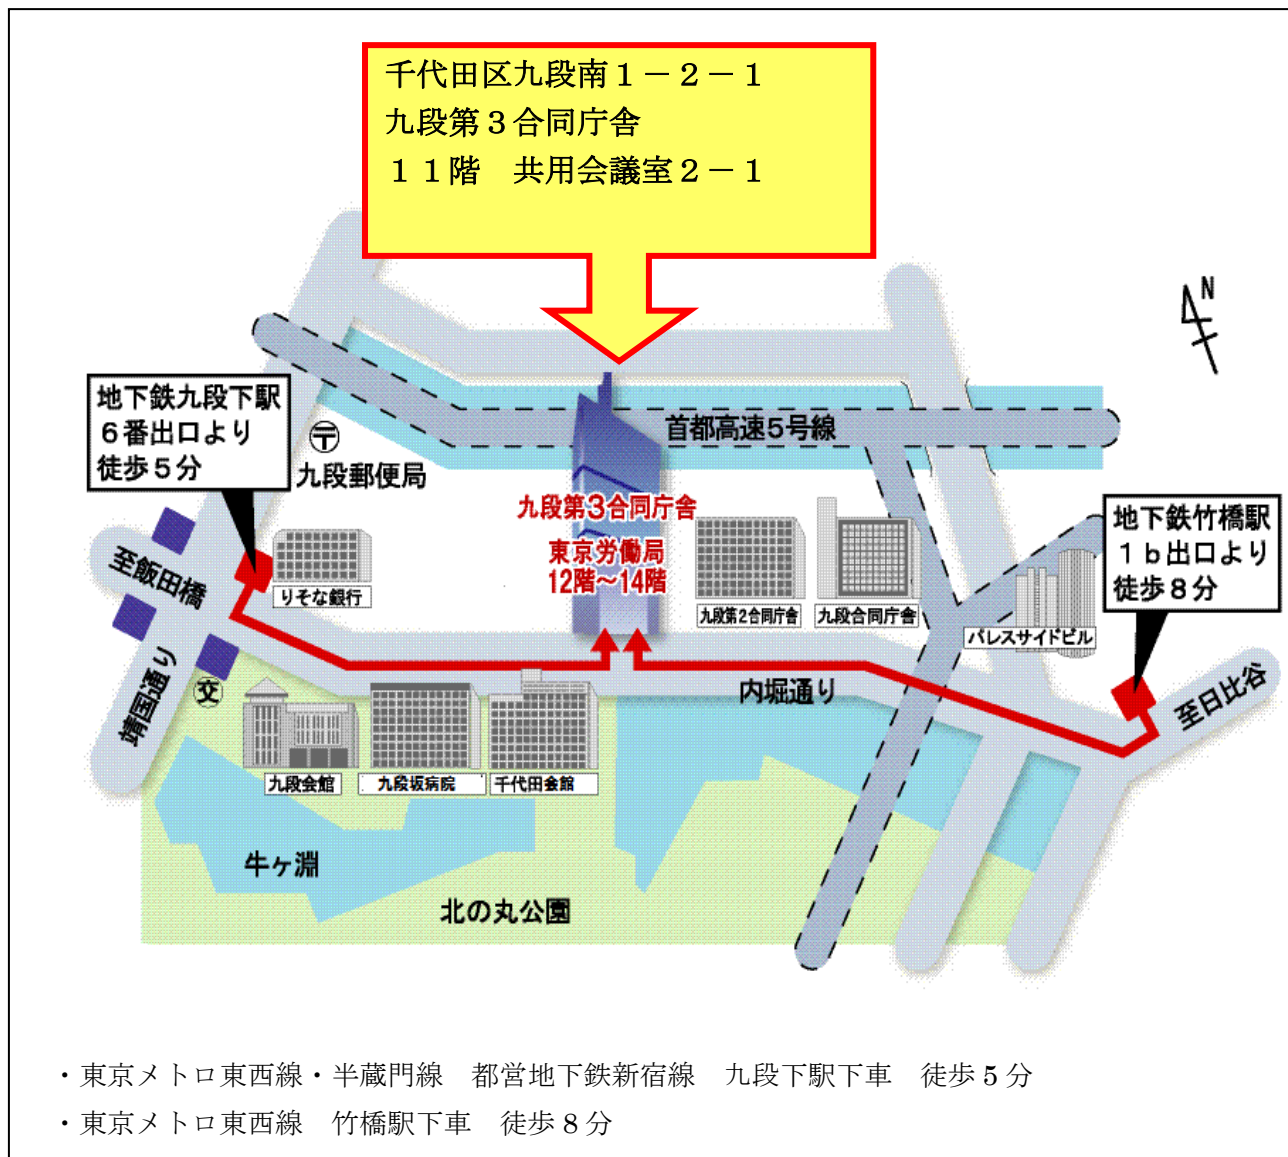

## 会場のご案内

### [駐車場の利用について]

当局専用の駐車場はございませんので、来局の際は公共交通機関を御利用下さい。

(九段第3合同庁舎の来館者用駐車場を利用される場合、入庫から30分を過ぎると駐車料金が発生します。)

※庁舎内に入られましたら、エレベーターにて11階までお越してください。

エレベーターホール入口では、警備員に行先(11階共用会議室)をお伝えください。