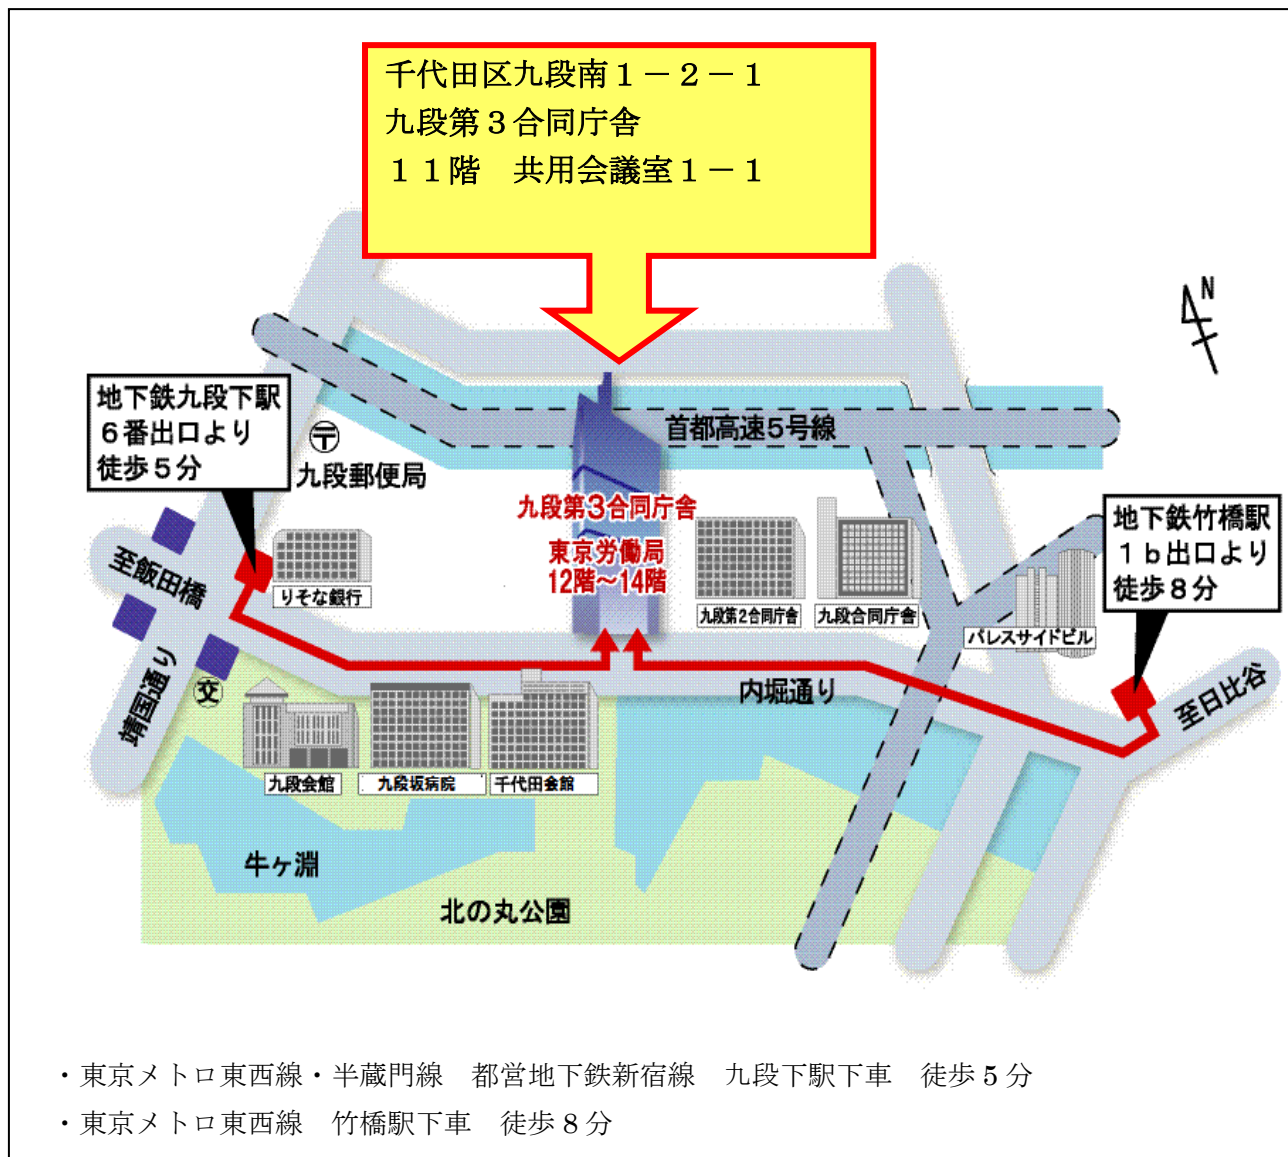

会場のご案内

[駐車場の利用について]

当局専用の駐車場はございませんので、来局の際は公共交通機関を御利用下さい。

(九段第3合同庁舎の来館者用駐車場を利用される場合、入庫から30分を過ぎると駐車料金が発生します。)

※庁舎内に入られましたら、エレベーターにて11階までお越してください。

エレベーターホール入口では、警備員に行先(11階共用会議室)をお伝えください。