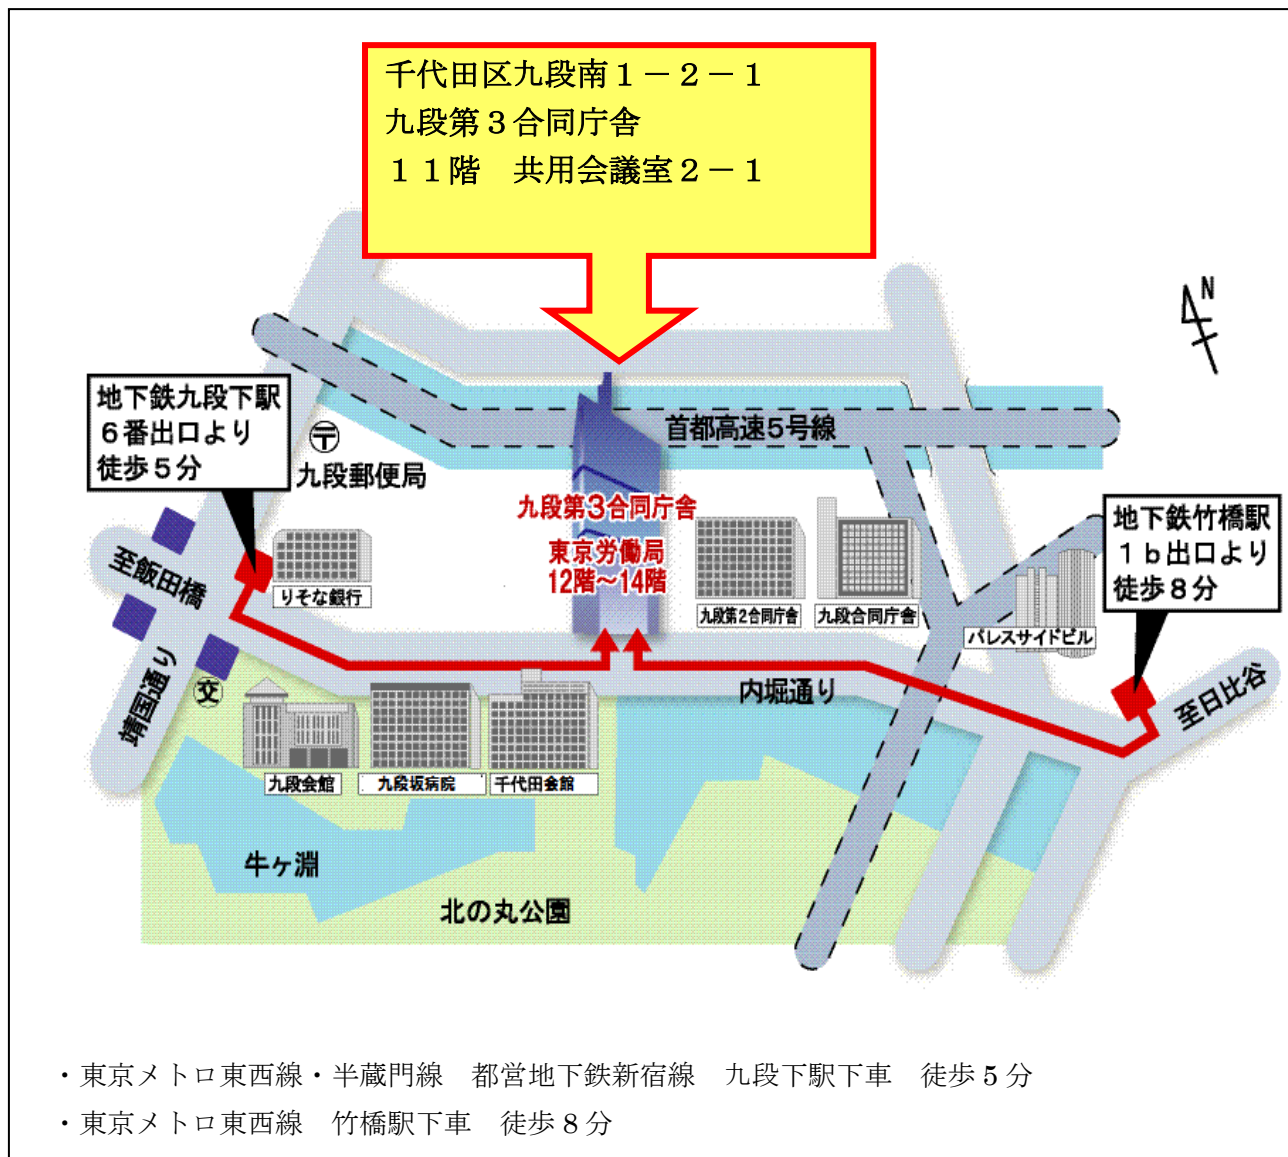

会場のご案内

[駐車場の利用について]

当局専用の駐車場はございませんので、来局の際は公共交通機関を御利用下さい。

(九段第3合同庁舎の来館者用駐車場を利用される場合、入庫から30分を過ぎると駐車料金が発生します。)

※庁舎内に入られましたら、エレベーターにて11階までお越してください。

エレベーターホール入口では、警備員に行先(11階共用会議室)をお伝えください。