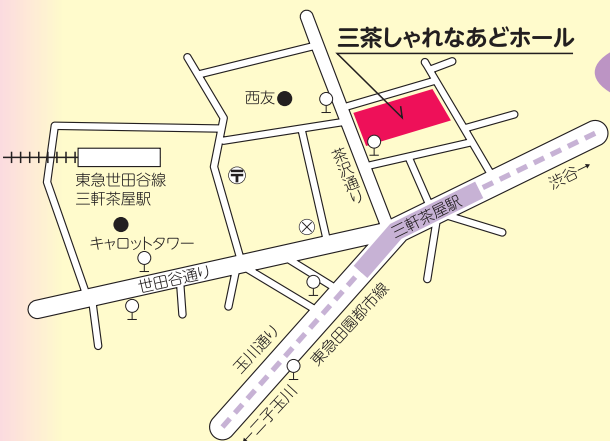

## セミナー “今どきの保育現場の様子”

●13:00～14:00(先着60名)  
受付開始時間 12時30分

〈園長OGから1日の業務の流れや最近の保育事情、保育士のワークライフバランス等についてお話しします〉

★仕事を始めるのに不安がある方などはぜひ聞いてから相談会へ！

## 就職相談会

●14:00～16:30(16:00受付終了)  
受付開始時間 13時45分

- ・20社程度の保育事業者が参加予定(出展事業者以外の保育関連の求人情報も入手できます。)
- ・参加求人情報は11月5日以降、ハローワーク渋谷のホームページまたは各ハローワークの窓口にて確認できます。

場所: **三茶しゃれなあどホール** (世田谷区役所三軒茶屋分庁舎5階)  
世田谷区太子堂2-16-7 東急田園都市線・東急世田谷線 三軒茶屋駅徒歩2分