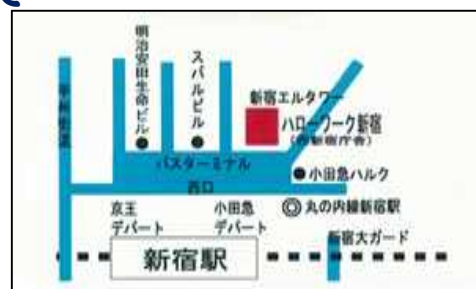

東京大学教育学部卒業、同大学院教育学研究科博士課程を経て、法政大学に勤務。
2007年よりキャリアデザイン学部教授(現職)。
日本教育学会理事、日本キャリアデザイン学会理事。
「まず教育論から変えよう」(太郎次郎社エディタス)、「キャリア教育のウソ」(ちくまプリマー新書)、「夢があふれる社会に希望はあるか」(ベスト新書)他多数の著書がある。

【会場】 新宿エルタワー 2階会議室
(新宿区西新宿1-6-1)

【対象者】 在職中または近日中に就職予定の方で
概ね29歳以下の方

※申込者多数の場合は、ハローワークを利用して就職した方
もしくは就職予定の方を優先させていただきます。

【申込方法】 都内各ハローワークの窓口または
電話にてお申し込みください。

【会場地図】

お問合せ・お申込み 新宿わかものハローワーク(03-5909-8609)

※予約受付時間は、平日10:00～18:00となります。