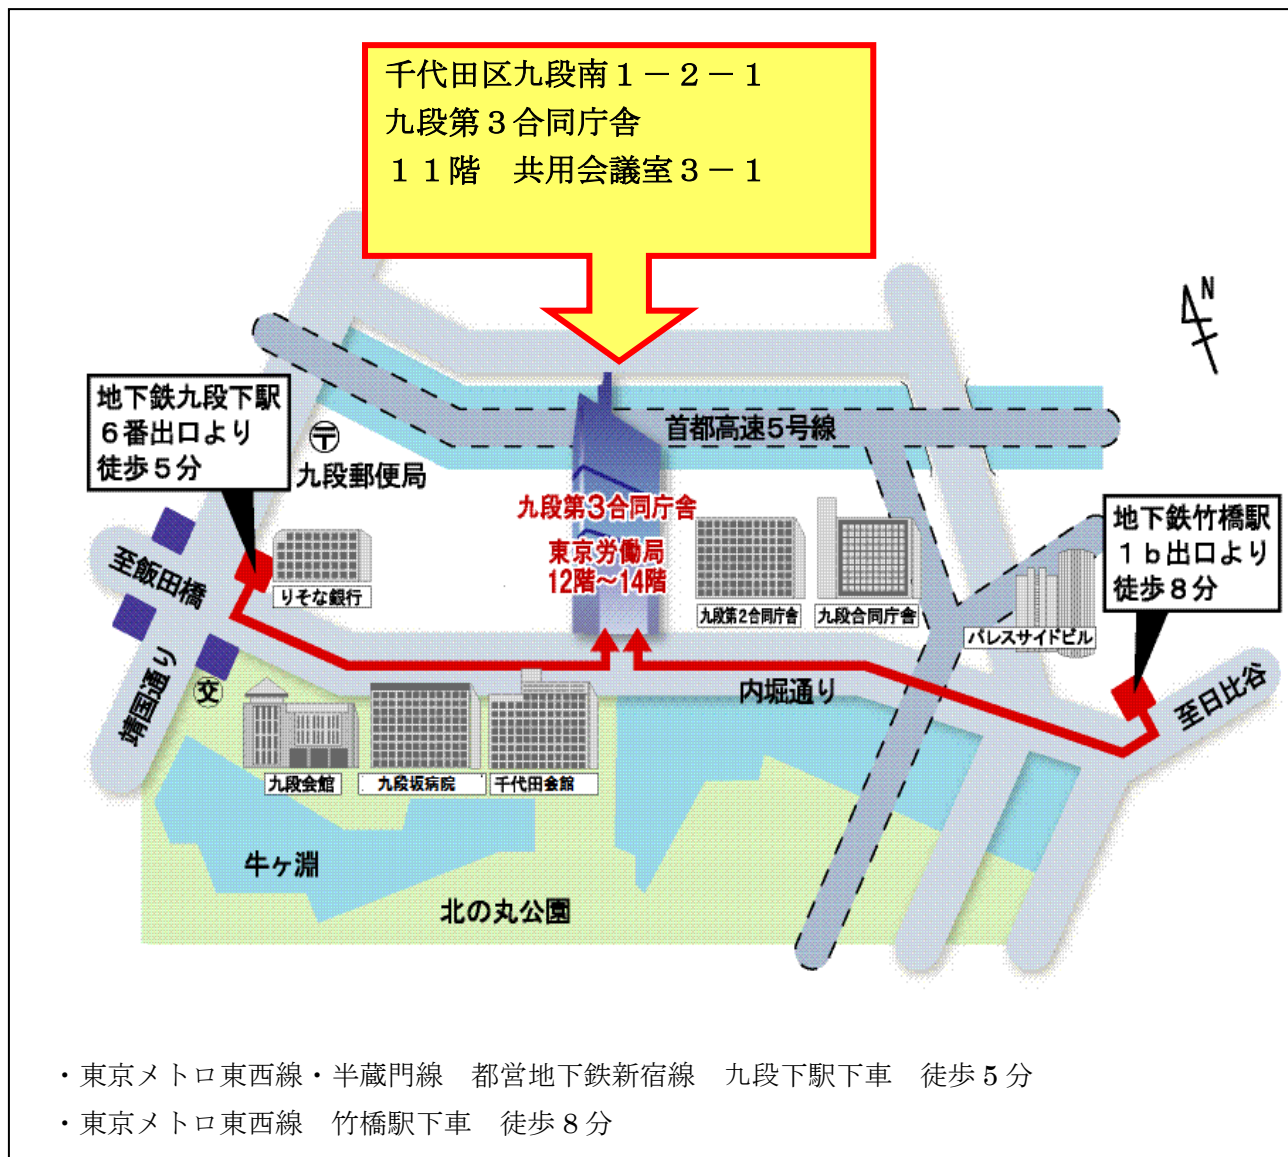

## 会場のご案内

### [駐車場の利用について]

当局専用の駐車場はございませんので、来局の際は公共交通機関を御利用下さい。

(九段第3合同庁舎の来館者用駐車場を利用される場合、入庫から30分を過ぎると駐車料金が発生します。)

※庁舎内に入られましたら、エレベーターにて11階までお越してください。

エレベーターホール入口では、警備員に行先(11階共用会議室)をお伝えください。