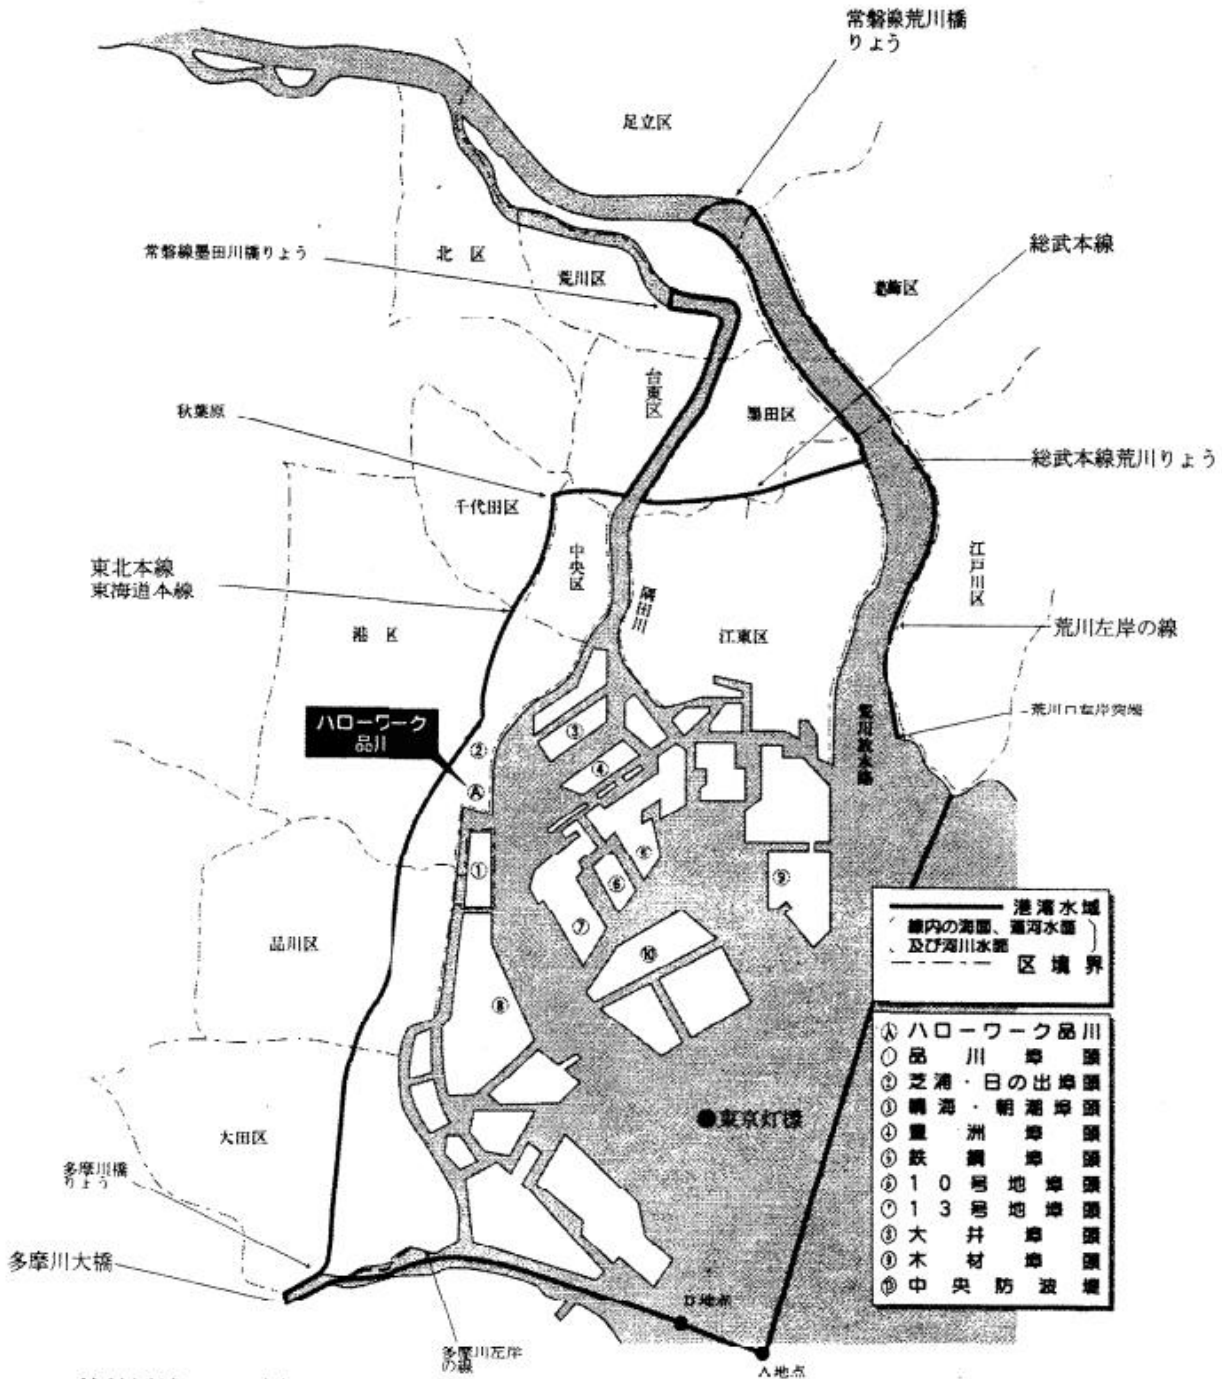

○ 東京港の港湾水域及び指定区域図・指定区域一覧

東京港の港湾水域図
(港湾労働法施行令による)

管轄区域……13区

千代田・中央・港・台東・墨田・江東・品川・大田・北・荒川・足立・葛飾・江戸川

指定区域……10区

中央・港・台東・墨田・江東・品川・大田・荒川・足立・江戸川

※港湾労働法第二条第一号及び港湾労働法施行令第一条で指定される法の適用対象区域

東京港の水域及び指定区域図 (港湾労働法施行令による)

管轄区域……13区

千代田・中央・港・台東・墨田・江東・品川・大田・北・荒川・足立・葛飾・江戸川

指定区域……10区

中央・港・台東・墨田・江東・品川・大田・荒川・足立・江戸川

※指定区域とは港湾労働法施行令第二条第三号の規定に基づく厚生労働大臣が指定する区域を指す

※指定区域とは港湾労働法施行令第二条第三号で指定される **港湾倉庫の適用指定区域**

港湾労働指定区域

足立区	江東区（続き）
千住曙町38番～42番 千住河原町10番～49番 千住関屋町 千住橋戸町47番～96番	清澄1丁目～3丁目 佐賀1丁目、2丁目 猿江1丁目、2丁目 塩浜1丁目、2丁目 潮見1丁目、2丁目 東雲1丁目、2丁目 白河1丁目～4丁目 新大橋1丁目～3丁目 新木場1丁目～4丁目 新砂1丁目～3丁目 住吉1丁目、2丁目 千石1丁目～3丁目 千田 高橋 辰巳1丁目～3丁目 東陽1丁目～7丁目 常盤1丁目、2丁目 富岡1丁目、2丁目 豊洲1丁目～6丁目 東砂1丁目～8丁目 平野1丁目～4丁目 深川1丁目、2丁目 福住1丁目、2丁目 冬木
荒川区	
南千住3丁目、4丁目、7丁目、8丁目	古石場1丁目～3丁目 牡丹1丁目～3丁目 南砂1丁目～7丁目 三好1丁目～4丁目 毛利1丁目、2丁目 森下1丁目～5丁目 門前仲町1丁目、2丁目 夢の島1丁目～3丁目 若洲1丁目～3丁目
江戸川区	品川区
小松川1丁目～3丁目 平井1丁目～4丁目	勝島1丁目～3丁目 北品川1丁目、2丁目 東大井1丁目、2丁目
大田区	中央区（続き）
大森東1丁目～5丁目 大森本町1丁目、2丁目 大森南1丁目～5丁目 京浜島1丁目～3丁目 城南島1丁目～7丁目 昭和島1丁目、2丁目 東海1丁目～6丁目 羽田1丁目～6丁目 羽田旭町 羽田空港1丁目～3丁目 東糀谷1丁目～6丁目 平和島1丁目～6丁目 平和の森公園	
江東区	
青海1丁目～4丁目 有明1丁目～4丁目 石島 海の森1丁目～3丁目 海辺 永代1丁目、2丁目 枝川1丁目～3丁目 越中島1丁目～3丁目 扇島1丁目～3丁目 大島1丁目～9丁目 亀戸1丁目、6丁目、7丁目、9丁目 北砂1丁目～7丁目 木場1丁目～6丁目	