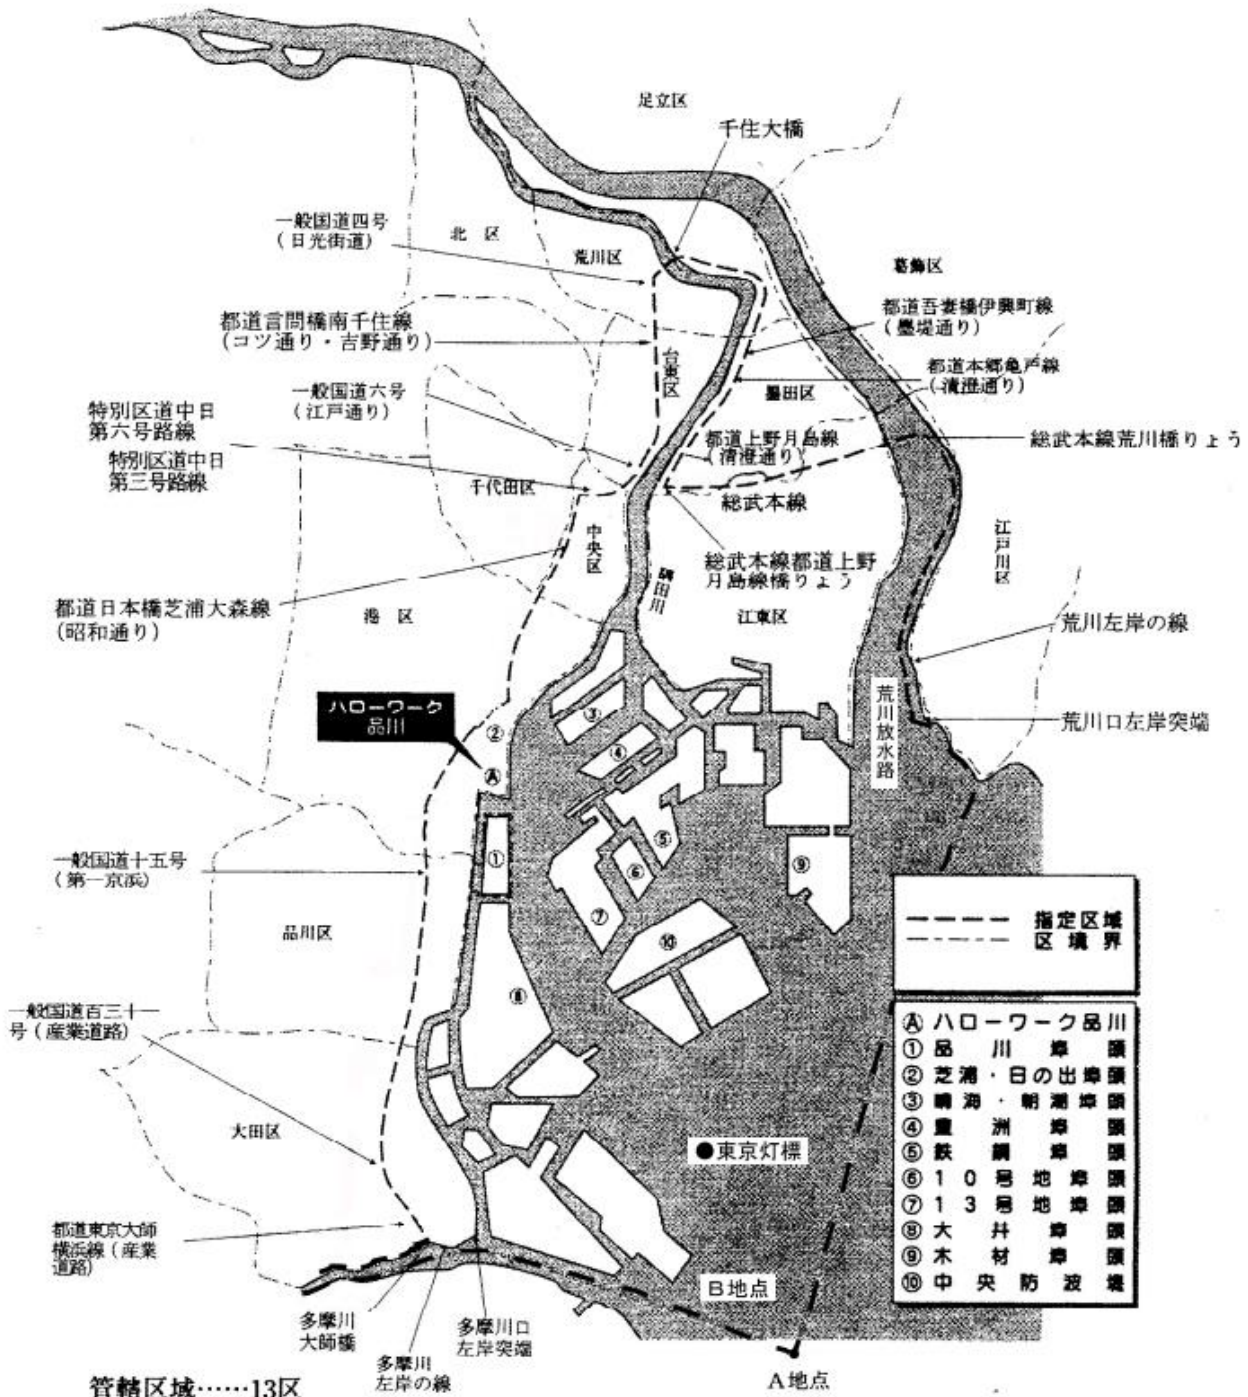

○ 東京港の港湾水域及び指定区域図・指定区域一覧

東京港の港湾水域図
(港湾労働法施行令による)

管轄区域……13区

千代田・中央・港・台東・墨田・江東・品川・大田・北・荒川・足立・葛飾・江戸川

指定区域……10区

中央・港・台東・墨田・江東・品川・大田・荒川・足立・江戸川

※港湾労働法第二条第一号及び港湾労働法施行令第一条で指定される法の適用対象区域

東京港の水域及び指定区域図 (港湾労働法施行令による)

管轄区域……13区

千代田・中央・港・台東・墨田・江東・品川・大田・北・荒川・足立・葛飾・江戸川

指定区域……10区

中央・港・台東・墨田・江東・品川・大田・荒川・足立・江戸川

※指定区域とは港湾労働法施行令第二条第三号の規定に基づく厚生労働大臣が指定する区域を指す

※指定区域とは港湾労働法施行令第二条第三号で指定される **港湾倉庫の適用指定区域**

港湾労働指定区域

足立区	江東区（続き）
千住曙町38番～42番 千住河原町10番～49番 千住関屋町 千住橋戸町47番～96番	清澄1丁目～3丁目 佐賀1丁目、2丁目 猿江1丁目、2丁目 塩浜1丁目、2丁目 潮見1丁目、2丁目 東雲1丁目、2丁目 白河1丁目～4丁目 新大橋1丁目～3丁目 新木場1丁目～4丁目 新砂1丁目～3丁目 住吉1丁目、2丁目 千石1丁目～3丁目 千田 高橋 辰巳1丁目～3丁目 東陽1丁目～7丁目 常盤1丁目、2丁目 富岡1丁目、2丁目 豊洲1丁目～6丁目 東砂1丁目～8丁目 平野1丁目～4丁目 深川1丁目、2丁目 福住1丁目、2丁目 冬木
荒川区	
南千住3丁目、4丁目、7丁目、8丁目	古石場1丁目～3丁目 牡丹1丁目～3丁目 南砂1丁目～7丁目 三好1丁目～4丁目 毛利1丁目、2丁目 森下1丁目～5丁目 門前仲町1丁目、2丁目 夢の島1丁目～3丁目 若洲1丁目～3丁目
江戸川区	品川区
小松川1丁目～3丁目 平井1丁目～4丁目	勝島1丁目～3丁目 北品川1丁目、2丁目 東大井1丁目、2丁目
大田区	中央区（続き）
大森東1丁目～5丁目 大森本町1丁目、2丁目 大森南1丁目～5丁目 京浜島1丁目～3丁目 城南島1丁目～7丁目 昭和島1丁目、2丁目 東海1丁目～6丁目 羽田1丁目～6丁目 羽田旭町 羽田空港1丁目～3丁目 東糀谷1丁目～6丁目 平和島1丁目～6丁目 平和の森公園	
江東区	
青海1丁目～4丁目 有明1丁目～4丁目 石島 海の森1丁目～3丁目 海辺 永代1丁目、2丁目 枝川1丁目～3丁目 越中島1丁目～3丁目 扇島1丁目～3丁目 大島1丁目～9丁目 亀戸1丁目、6丁目、7丁目、9丁目 北砂1丁目～7丁目 木場1丁目～6丁目	