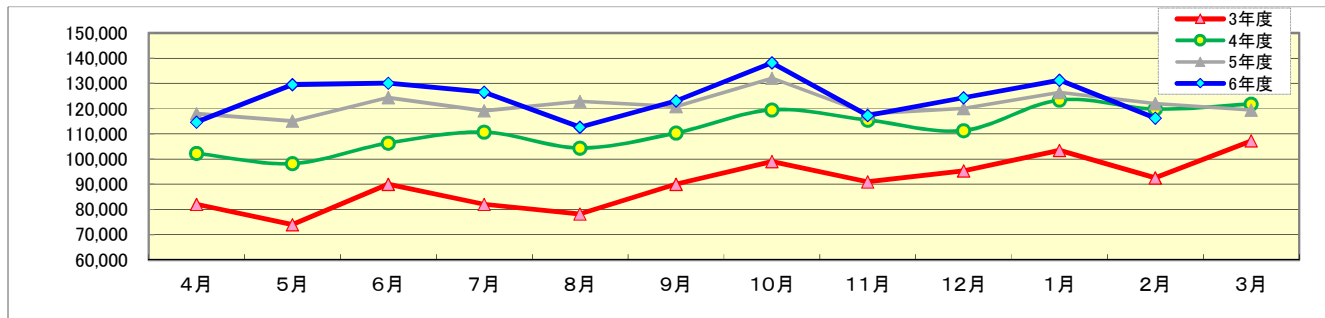

最近の雇用情勢

令和7年2月(4月1日発行)

編集発行：ハローワーク王子 雇用情報コーナー

◆ 経済情勢 (令和7年3月19日 内閣府公表の3月 月例経済報告より)

【基調判断】 → ・景気は、一部に足踏みが残るものの、緩やかに回復している。(前月と同様)

【雇用情勢】 → ・雇用情勢は、改善の動きがみられる。(前月と同様)

◆ 雇用失業情勢 (令和7年2月分:4月1日総務省・厚生労働省・東京労働局公表)

【完全失業率】 ・全国(季節調整値) 2.4% (前月比-0.1P)

【有効求人倍率】 ・全国(季節調整値) 1.24倍 (前年同月比-0.02P、前月比-0.02P)

・東京都(季節調整値) 1.74倍 (前年同月比-0.01P、前月比-0.04P)

・王子所(原数値) 0.82倍 (前年同月比-0.07P、前月比-0.04P)

【東京都における新規求人の動き】 ※2月の新規求人数 116,270人(前年同月比4.7%減)

【職種別の有効求人倍率】2月

フルタイム			職 種	パートタイム		
東京	23区	王子		東京	23区	王子
1.53	1.83	0.68	職業計	1.53	1.63	0.91
1.11	1.29	0.14	管理的職業	0.29	0.39	0.00
2.53	3.02	0.78	専門的・技術的職業	1.98	2.39	0.97
0.51	0.60	0.22	事務的職業	0.49	0.57	0.26
3.08	3.66	1.40	販売の職業	1.91	2.34	3.04
4.36	5.63	0.79	サービスの職業	5.85	5.68	1.55
15.27	18.53	12.45	保安の職業	17.23	20.25	3.29
0.91	0.83	0.00	農林漁業の職業	1.30	1.95	0.00
1.97	2.49	0.62	生産工程の職業	1.62	1.93	4.63
3.69	4.70	2.77	運輸・機械運転の職業	2.78	3.62	3.96
6.57	7.42	6.36	建設・採掘の職業	1.00	0.85	0.00
0.96	1.15	0.67	運搬・清掃等の職業	1.75	1.84	1.29
3.08	3.87	0.42	IT関連の職業	0.38	0.48	0.00
5.50	7.10	1.65	福祉関連の職業	5.06	6.90	2.97