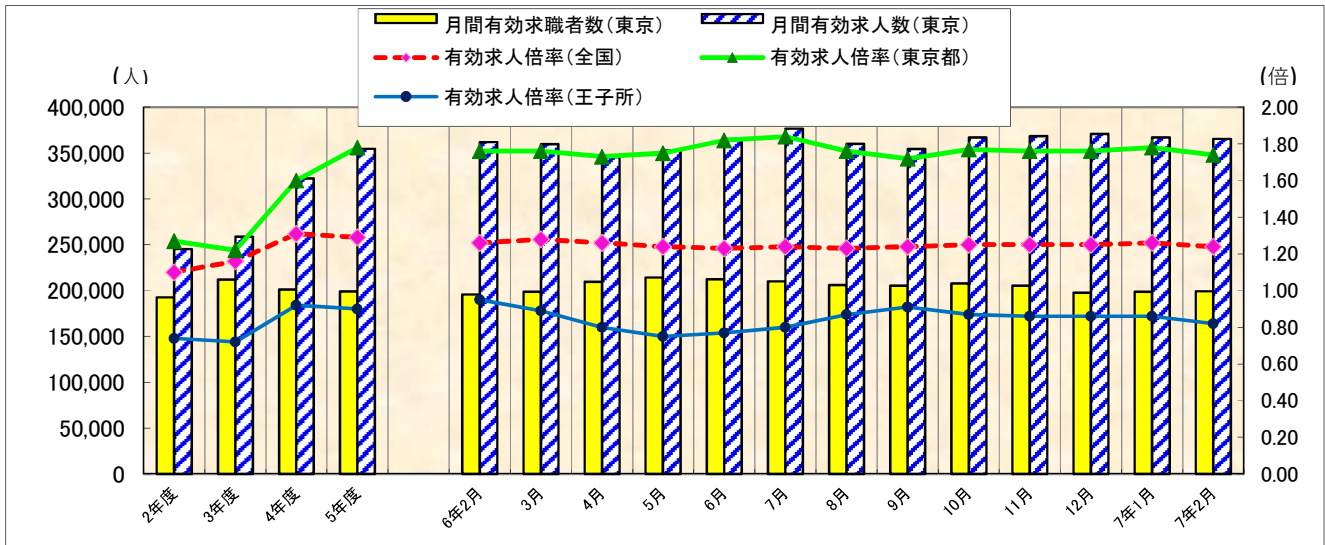

最近の雇用情勢

令和7年2月(4月1日発行)

編集発行：ハローワーク王子 雇用情報コーナー

◆ 経済情勢 (令和7年3月19日 内閣府公表の3月 月例経済報告より)

【基調判断】 → ・景気は、一部に足踏みが残るものの、緩やかに回復している。(前月と同様)

【雇用情勢】 → ・雇用情勢は、改善の動きがみられる。(前月と同様)

◆ 雇用失業情勢 (令和7年2月分:4月1日総務省・厚生労働省・東京労働局公表)

【完全失業率】 ・全国(季節調整値) 2.4% (前月比-0.1P)

【有効求人倍率】 ・全国(季節調整値) 1.24倍 (前年同月比-0.02P、前月比-0.02P)

・東京都(季節調整値) 1.74倍 (前年同月比-0.01P、前月比-0.04P)

・王子所(原数値) 0.82倍 (前年同月比-0.07P、前月比-0.04P)

【東京都における新規求人の動き】 ※2月の新規求人数 116,270人(前年同月比4.7%減)

【職種別の有効求人倍率】2月

フルタイム			職 種	パートタイム		
東京	23区	王子		東京	23区	王子
1.53	1.83	0.68	職業計	1.53	1.63	0.91
1.11	1.29	0.14	管理的職業	0.29	0.39	0.00
2.53	3.02	0.78	専門的・技術的職業	1.98	2.39	0.97
0.51	0.60	0.22	事務的職業	0.49	0.57	0.26
3.08	3.66	1.40	販売の職業	1.91	2.34	3.04
4.36	5.63	0.79	サービスの職業	5.85	5.68	1.55
15.27	18.53	12.45	保安の職業	17.23	20.25	3.29
0.91	0.83	0.00	農林漁業の職業	1.30	1.95	0.00
1.97	2.49	0.62	生産工程の職業	1.62	1.93	4.63
3.69	4.70	2.77	運輸・機械運転の職業	2.78	3.62	3.96
6.57	7.42	6.36	建設・採掘の職業	1.00	0.85	0.00
0.96	1.15	0.67	運搬・清掃等の職業	1.75	1.84	1.29
3.08	3.87	0.42	IT関連の職業	0.38	0.48	0.00
5.50	7.10	1.65	福祉関連の職業	5.06	6.90	2.97