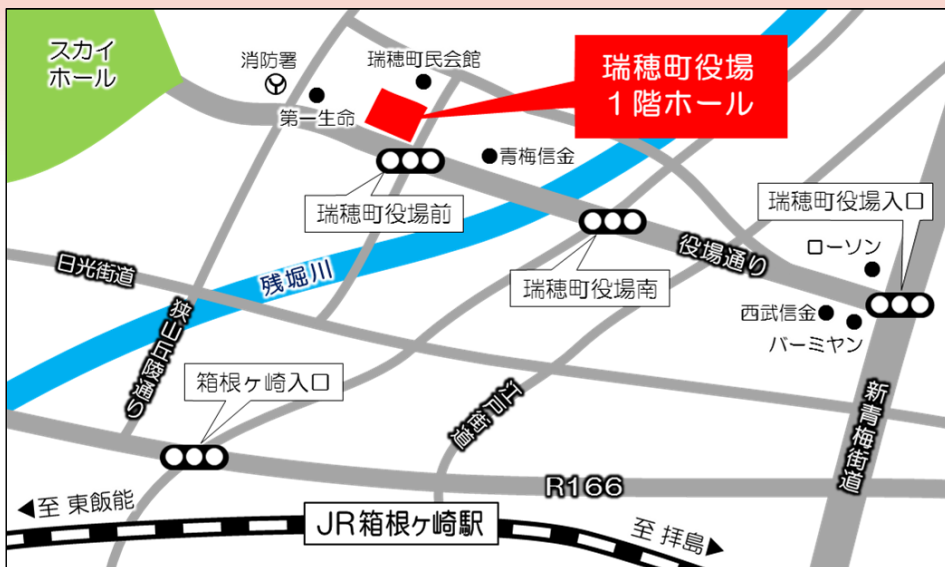

## 13:20~

20分毎に  
時刻指定

会場：瑞穂町役場1階ホール  
(西多摩郡 瑞穂町 箱根ヶ崎2335)

マイカーでのご来場も可能です。  
瑞穂町役場駐車場をご利用ください。