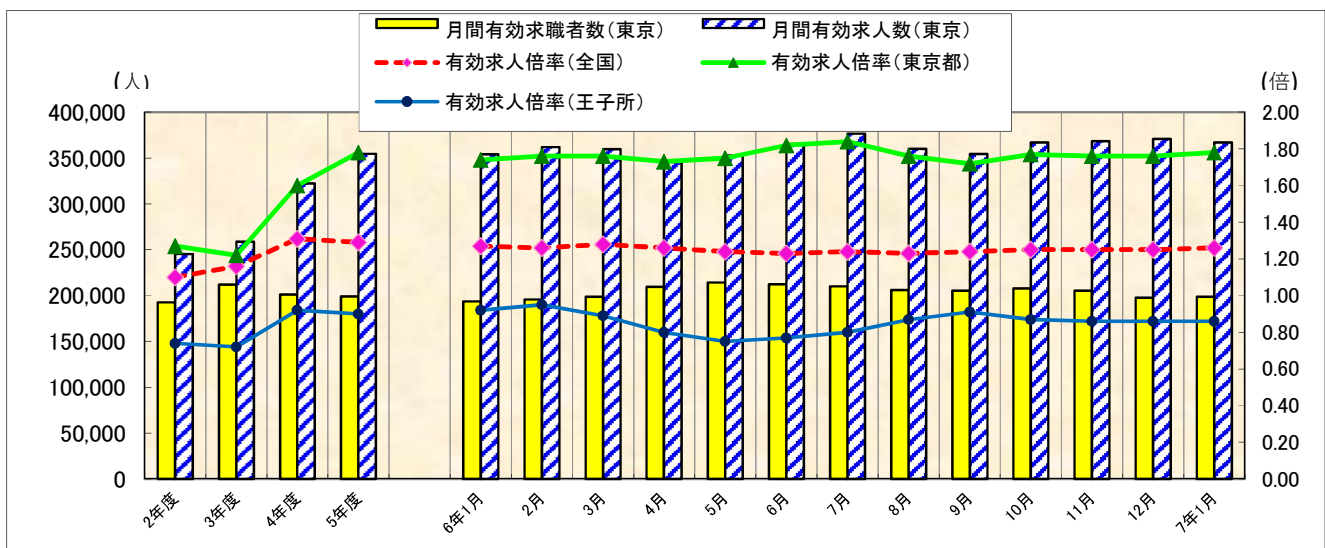

最近の雇用情勢

令和7年1月(3月4日発行)

編集発行：ハローワーク王子 雇用情報コーナー

◆ 経済情勢 (令和7年2月19日 内閣府公表の2月 月例経済報告より)

【基調判断】 → ・景気は、一部に足踏みが残るものの、緩やかに回復している。(前月と同様)

【雇用情勢】 → ・雇用情勢は、改善の動きがみられる。(前月と同様)

◆ 雇用失業情勢 (令和7年1月分:3月4日総務省・厚生労働省・東京労働局公表)

【完全失業率】 ・全国(季節調整値) 2.5% (前月比+0.1P)

【有効求人倍率】 ・全国(季節調整値) 1.26倍 (前年同月比-0.01P、前月比+0.01P)

・東京都(季節調整値) 1.78倍 (前年同月比+0.02P、前月比+0.02P)

・王子所(原数値) 0.86倍 (前年同月比-0.06P、前月比±0.00P)

【東京都における新規求人の動き】 ※1月の新規求人数 131,320人(前年同月比3.8%増)

【職種別の有効求人倍率】1月

フルタイム			職 種	パートタイム		
東京	23区	王子		東京	23区	王子
1.55	1.85	0.71	職業計	1.58	1.68	0.97
1.14	1.30	0.09	管理的職業	0.43	0.52	0.00
2.56	3.06	0.84	専門的・技術的職業	2.07	2.48	0.89
0.50	0.60	0.25	事務的職業	0.49	0.59	0.32
3.11	3.69	1.44	販売の職業	1.87	2.30	2.67
4.49	5.72	0.78	サービスの職業	6.08	5.97	1.76
15.90	20.01	13.52	保安の職業	19.51	22.60	3.16
0.87	0.76	0.00	農林漁業の職業	1.37	2.25	0.00
2.00	2.60	0.66	生産工程の職業	1.67	1.96	6.14
3.78	4.72	2.75	運輸・機械運転の職業	2.77	3.65	3.60
6.51	7.25	5.39	建設・採掘の職業	0.97	0.81	0.00
0.91	1.09	0.66	運搬・清掃等の職業	1.73	1.81	1.24
2.95	3.73	0.47	IT関連の職業	0.38	0.47	0.00
5.65	7.19	1.76	福祉関連の職業	5.27	7.08	2.86