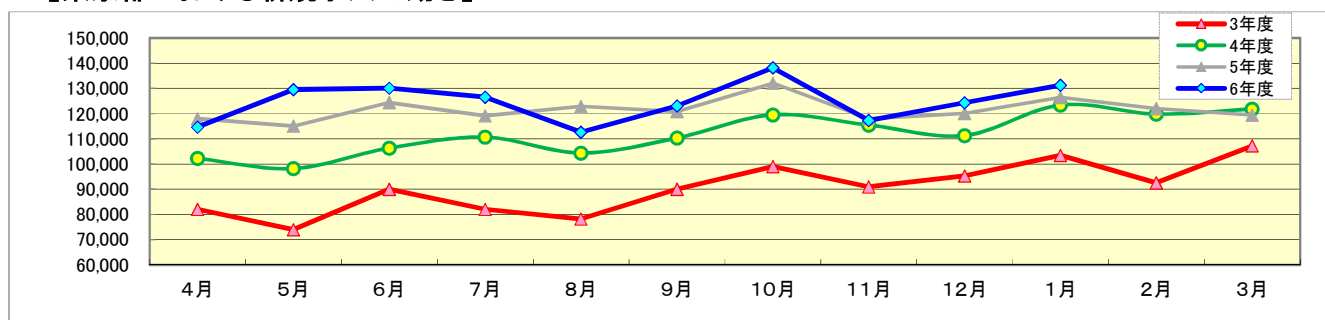

最近の雇用情勢

令和7年1月(3月4日発行)

編集発行：ハローワーク王子 雇用情報コーナー

◆ 経済情勢 (令和7年2月19日 内閣府公表の2月 月例経済報告より)

【基調判断】 → ・景気は、一部に足踏みが残るものの、緩やかに回復している。(前月と同様)

【雇用情勢】 → ・雇用情勢は、改善の動きがみられる。(前月と同様)

◆ 雇用失業情勢 (令和7年1月分:3月4日総務省・厚生労働省・東京労働局公表)

【完全失業率】 ・全国(季節調整値) 2.5% (前月比+0.1P)

【有効求人倍率】 ・全国(季節調整値) 1.26倍 (前年同月比-0.01P、前月比+0.01P)

・東京都(季節調整値) 1.78倍 (前年同月比+0.02P、前月比+0.02P)

・王子所(原数値) 0.86倍 (前年同月比-0.06P、前月比±0.00P)

【東京都における新規求人の動き】 ※1月の新規求人数 131,320人(前年同月比3.8%増)

【職種別の有効求人倍率】1月

フルタイム			職 種	パートタイム		
東京	23区	王子		東京	23区	王子
1.55	1.85	0.71	職業計	1.58	1.68	0.97
1.14	1.30	0.09	管理的職業	0.43	0.52	0.00
2.56	3.06	0.84	専門的・技術的職業	2.07	2.48	0.89
0.50	0.60	0.25	事務的職業	0.49	0.59	0.32
3.11	3.69	1.44	販売の職業	1.87	2.30	2.67
4.49	5.72	0.78	サービスの職業	6.08	5.97	1.76
15.90	20.01	13.52	保安の職業	19.51	22.60	3.16
0.87	0.76	0.00	農林漁業の職業	1.37	2.25	0.00
2.00	2.60	0.66	生産工程の職業	1.67	1.96	6.14
3.78	4.72	2.75	運輸・機械運転の職業	2.77	3.65	3.60
6.51	7.25	5.39	建設・採掘の職業	0.97	0.81	0.00
0.91	1.09	0.66	運搬・清掃等の職業	1.73	1.81	1.24
2.95	3.73	0.47	IT関連の職業	0.38	0.47	0.00
5.65	7.19	1.76	福祉関連の職業	5.27	7.08	2.86