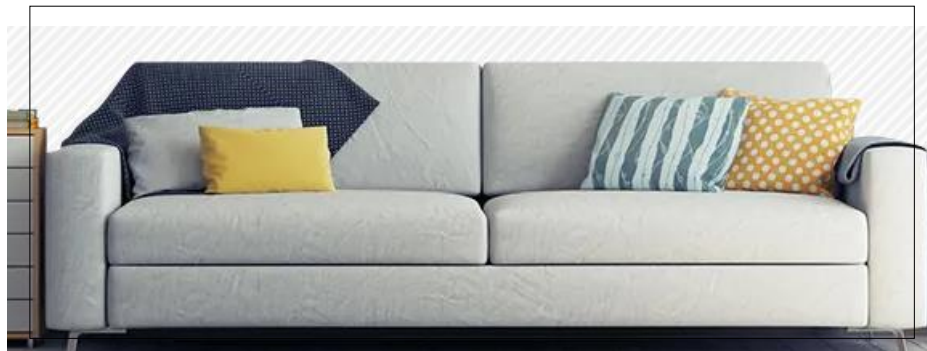

■社長は令和6年度の現代の名工として表彰されました☆

椅子張の仕事は、椅子・ソファの仕上げ作業で、木工職人が木フレームを製作後、スプリングやウレタンフォームを使用し、形状をまとめ、布や皮などを加工し、そこに張り仕上げを行います。古い椅子を木地の状態に剥がし、修復、張替えといった業務も行います。

ご経験者はもちろん、未経験の方も歓迎ですが、技術を身につけるまでには長い時間がかかります。

じっくりと根気よく取り組める方をお待ちしています♪