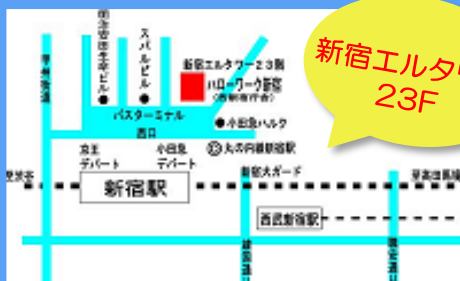

新宿エルタワー
23F

会場

新宿エルタワー23階 ハローワーク新宿内
新宿区西新宿1-6-1

面接・相談にはハローワークの紹介状が必要です。

申込み

ハローワーク新宿
人材確保就職支援コーナー（7番窓口）
☎ 03-5325-9593 部門コード45 #
（平日 8:30~17:15）