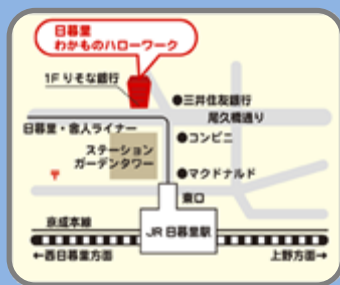

企業側の視点を知り、
求められる人材を
知ろう！

3 日目

面接の基本を知り、
自分で発信して
みよう！

★開催時間・場所★

開催時間 : 13:30～16:30

開催場所 : 日暮里わかものハローワーク6Fセミナールーム

★参加要件★

- ・全3日間の出席が可能な方
- ・グループワークに積極的に参加して頂ける方

★参加された方からも好評です★

- セミナーを通して、自分のやりたいこと、いいところの再確認、再発見ができました！
- 初対面の人と多く話せる機会があって、様々な人の考え、体験を知り、励みになりました！

日暮里わかものハローワーク

荒川区西日暮里2-29-3日清ビル 7F (セミナー会場は6Fです)

※りそな銀行の入っているビルです

JR線(山手線・京浜東北線・常磐線)

京成電鉄本線日暮里・舎人ライナー 各線日暮里駅下車徒歩約3分