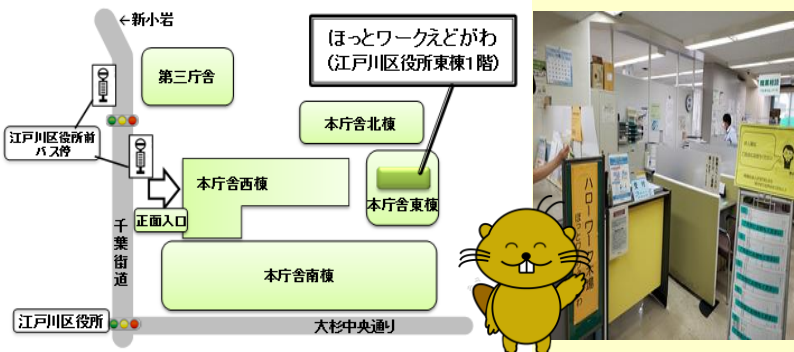

※当施設では、求人の申込み、雇用保険各種届出・申請、失業給付の手続き、職業訓練の手続きは行っておりません。ご了承ください。