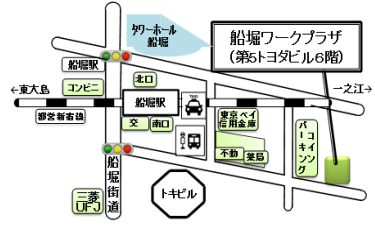

## おひさま保育園

江戸川区内で23園の認可私立保育園を運営しています

年間休日125日 住宅借り上げ制度利用可 上京希望の方歓迎

社会福祉法人えどがわは、江戸川区内の子どもたちのために区内すべての認可私立保育園と私立幼稚園が一体となって平成14年に設立されました。これまでの経験を活かし、子ども一人一人の命と個性を尊重し、子どもや保護者の皆さんに「おひさま」のあたたかいぬくもりを感じてもらえる保育園づくりをすすめています。

【就業場所】左の地図参照 こちらからも確認できます

- 葛西地区
  - ① 葛西おひさま保育園 ⑤ 北葛西おひさま保育園 ⑥ 葛西第二おひさま保育園 ⑦ 春江おひさま保育園 ⑬ 清新おひさま保育園 ⑮ 南葛西おひさま保育園 ⑯ 西葛西おひさま保育園 ⑰ 中葛西おひさま保育園 ⑲ 清新第二おひさま保育園 ⑳ 新田おひさま保育園 ㉓ 宇喜田おひさま保育園
- 小岩地区
  - ⑧ 東小岩おひさま保育園 ⑩ 西小岩おひさま保育園 ㉑ 北小岩おひさま保育園
- 中央地区
  - ③ 東小松川おひさま保育園 ⑪ 松江おひさま保育園 ⑫ 松本おひさま保育園 ⑱ 松島おひさま保育園
- 鹿骨地区
  - ② 新堀おひさま保育園 ④ 鹿骨おひさま保育園 ⑨ 西篠崎おひさま保育園
- 小松川地区
  - ⑭ 小松川おひさま保育園
- 東部地区
  - ㉒ 南篠崎おひさま保育園