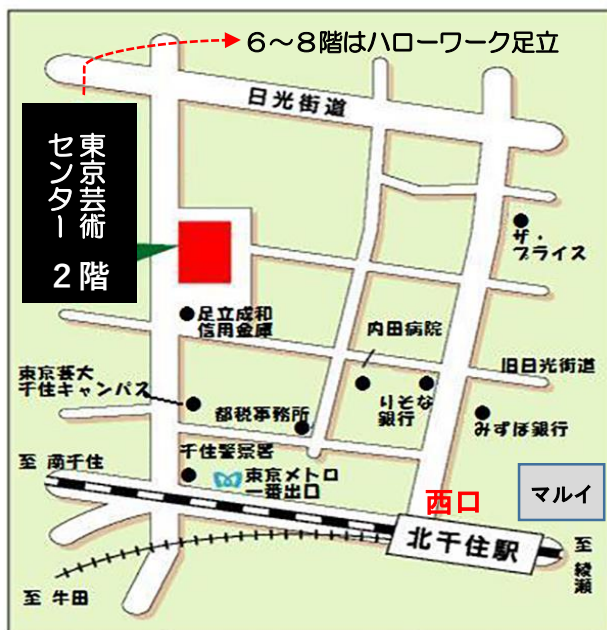

住所：東京都足立区千住1-4-1
東京芸術センター 2階ホワイトスタジオ

■JR線、東武線、つくばエクスプレス、日比谷線、千代田線
北千住駅 西口 徒歩約7分

建物外観

2階には
①ホワイトスタジオ
②ブルー スタジオ
の2施設があります。

2階エレベーターを降りて進み
手前が会場のホワイトスタジオ
となります。

6～8階は、ハローワーク足立

ミドル世代のための「就職面接会」：11月13日(水)参加求人一覧

	会社名／就業場所／最寄駅	募集職種	求人番号	求人管轄 ハローワーク
1	阪神電線株式会社 東京営業所 東京都足立区六町3-12-30 MORI貸事務所 TX線 六町駅	営業職	13110-21371841	足立
2	サンライン株式会社 東京都足立区一ツ家2-7-10 TX線 六町駅	配送ドライバー ／2t・4t車	13110-21449941	
3	国際自動車株式会社(台東) 東京都台東区橋場2-20-13 JR線・TX線・東京メトロ日比谷線 南千住駅	台東営業所／タクシー 乗務社員／昼勤のみ	13030-15932441	上野
		台東営業所／タクシー乗務 社員	13030-15931541	
4	タイキ工業株式会社 東京都墨田区緑1-22-5州ビル3F JR総武線 両国駅	特許を取得した商品の提案 営業	13120-20980341	墨田
		排水管メンテナンススタッ フ	13120-20981841	
5	村山ディスプレイ株式会社 東京都墨田区両国1-3-11 JR総武線 両国駅	看板製作等スタッフ	13120-20990241	
6	株式会社 ジャスティス城東 東京都江東区亀戸1-31-7 亀戸センタービル3階 JR総武線 亀戸駅 他蔵前支店、各現場	警備業務(本社)	13130-28142541	木場
		警備業務(蔵前支店)	13130-28143441	