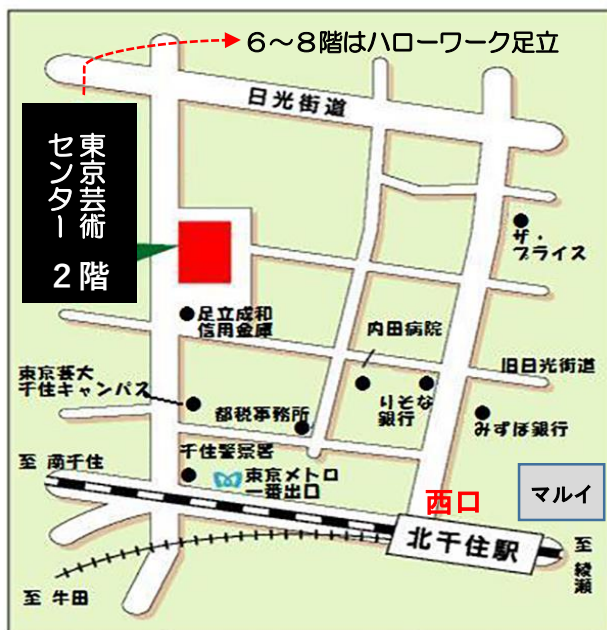

住所：東京都足立区千住1-4-1
東京芸術センター 2階ホワイトスタジオ

■JR線、東武線、つくばエクスプレス、日比谷線、千代田線
北千住駅 西口 徒歩約7分

建物外観

2階には
①ホワイトスタジオ
②ブルー スタジオ
の2施設があります。

2階エレベーターを降りて進み
手前が会場のホワイトスタジオ
となります。

6~8階は、ハローワーク足立

ミドル世代のための「就職面接会」：11月13日(水)参加求人一覧

	会社名／就業場所／最寄駅	募集職種	求人番号	求人管轄 ハローワーク
1	阪神電線株式会社 東京営業所 東京都足立区六町3-12-30 MORI貸事務所 TX線 六町駅	営業職	13110-21371841	足立
2	サンライン株式会社 東京都足立区一ツ家2-7-10 TX線 六町駅	配送ドライバー ／2t・4t車	13110-21449941	
3	国際自動車株式会社(台東) 東京都台東区橋場2-20-13 JR線・TX線・東京メトロ日比谷線 南千住駅	台東営業所／タクシー 乗務社員／昼勤のみ	13030-15932441	上野
		台東営業所／タクシー乗務 社員	13030-15931541	
4	タイキ工業株式会社 東京都墨田区緑1-22-5州ビル3F JR総武線 両国駅	特許を取得した商品の提案 営業	13120-20980341	墨田
		排水管メンテナンススタッ フ	13120-20981841	
5	村山ディスプレイ株式会社 東京都墨田区両国1-3-11 JR総武線 両国駅	看板製作等スタッフ	13120-20990241	
6	株式会社 ジャスティス城東 東京都江東区亀戸1-31-7 亀戸センタービル3階 JR総武線 亀戸駅 他蔵前支店、各現場	警備業務(本社)	13130-28142541	木場
		警備業務(蔵前支店)	13130-28143441	