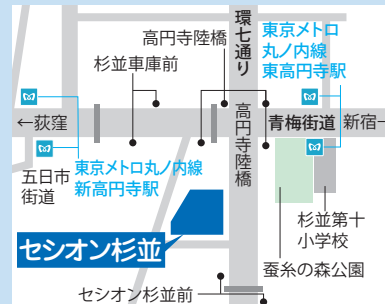

お問い合わせ

●当日の求人に関するお問い合わせ
ハローワーク新宿事業所第二部門

☎03-3200-8609

(平日8:30~17:15)(部門コード 34#)

●その他のお問い合わせ
杉並区産業振興センター就労・経営支援係

☎03-5347-9077

(平日8:30~17:00)

主催：杉並区・中野区・ハローワーク新宿 協力：東京都保育人材・保育所支援センター

就職相談・面接会に参加ご希望の方は、裏面の「参加票」に必要事項をご記入の上、当日お持ちください。➔