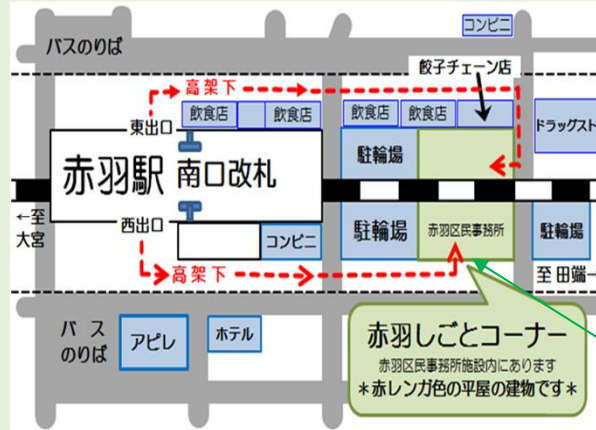

◆赤羽しごとコーナー◆(職業相談・紹介)

赤羽駅近(徒歩3分)で職業相談できます!

就活のはじめの一歩から就職まで、お仕事探しを全面的にサポートします!
赤羽しごとコーナーでは、同じフロアでハローワーク王子の職業相談窓口と、北区就職相談事業の就職支援アドバイザー相談窓口が連携し、就職活動を支援しています。

住所 北区赤羽1-1-38
TEL 03-3908-0161
開庁時間 平日9時~17時
(土・日・祝日はお休みです)

駅近

赤羽しごとコーナー入り口
JR赤羽駅南口(アピレ側)より徒歩3分の赤羽区民事務所内にあります。

赤羽区民事務所入り口

- ☆専門のスタッフによるお仕事探しに関するご相談ができます。
- また、企業への求人内容の確認、応募連絡、紹介状をお渡ししております。
- ☆求人情報検索パソコンにより全国のハローワークの求人情報が検索できます。
- ☆専用パソコンで履歴書など応募書類が作成できます。

*就職支援アドバイザー相談窓口