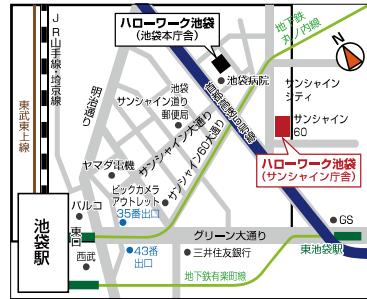

ミドル世代チャレンジコーナー

ハローワーク飯田橋

所在地
〒112-8577
文京区後楽 1-9-20
飯田橋合同庁舎 2階

開庁時間
月～金曜日
(土日祝日除く)
8時30分～17時15分

TEL : 03-3812-8609(41#)

アクセス

JR・東京メトロ各線 飯田橋駅 徒歩5分
都営大江戸線 飯田橋駅 徒歩1分

ハローワーク池袋 (サンシャイン庁舎)