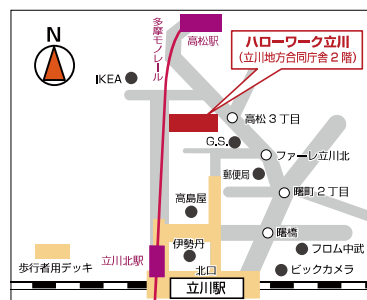

JR・東武・つくばエクスプレス各線
北千住駅 徒歩6分
東京メトロ各線 北千住駅 徒歩5分

ハローワーク新宿 (西新宿庁舎)

所在地
〒163-1523
新宿区西新宿 1-6-1
新宿エルタワービル 23階

開庁時間
月～金曜日
(土日祝日除く)
8時30分～17時15分

TEL : 03-5325-9592

アクセス

JR・東京メトロ・京王・小田急・
都営地下鉄各線 新宿駅 徒歩3分

ハローワーク立川