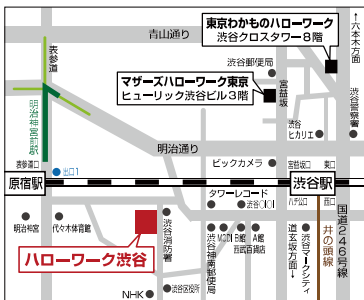

ミドル世代チャレンジコーナー

ハローワーク飯田橋

所在地
〒112-8577
文京区後楽 1-9-20
飯田橋合同庁舎 2階

開庁時間
月～金曜日
(土日祝日除く)
8時30分～17時15分

TEL : 03-3812-8609(41#)

アクセス

JR・東京メトロ各線 飯田橋駅 徒歩5分
都営大江戸線 飯田橋駅 徒歩1分

ハローワーク池袋 (サンシャイン庁舎)

所在地
〒170-6003
豊島区東池袋 3-1-1
サンシャイン 60 3階

開庁時間
月～金曜日
(土日祝日除く)
8時30分～17時15分

TEL : 03-5911-8609(41#)

アクセス

JR・東京メトロ・東武・西武各線
池袋駅 徒歩10分
東京メトロ有楽町線
東池袋駅 徒歩10分

ハローワーク渋谷

所在地
〒150-0041
渋谷区神南 1-3-5
渋谷神南合同庁舎 2階

開庁時間
月～金曜日
(土日祝日除く)
8時30分～17時15分

TEL : 03-3476-8609(41#)

アクセス

JR・東京メトロ・京王・東急各線
渋谷駅 徒歩10分
JR原宿駅 徒歩10分
東京メトロ各線 明治神宮前駅 徒歩10分

ハローワーク足立

所在地
〒120-8530
足立区千住 1-4-1
東京芸術センター 6階

開庁時間
月～金曜日
(土日祝日除く)
8時30分～17時15分

TEL : 03-3870-8905

アクセス