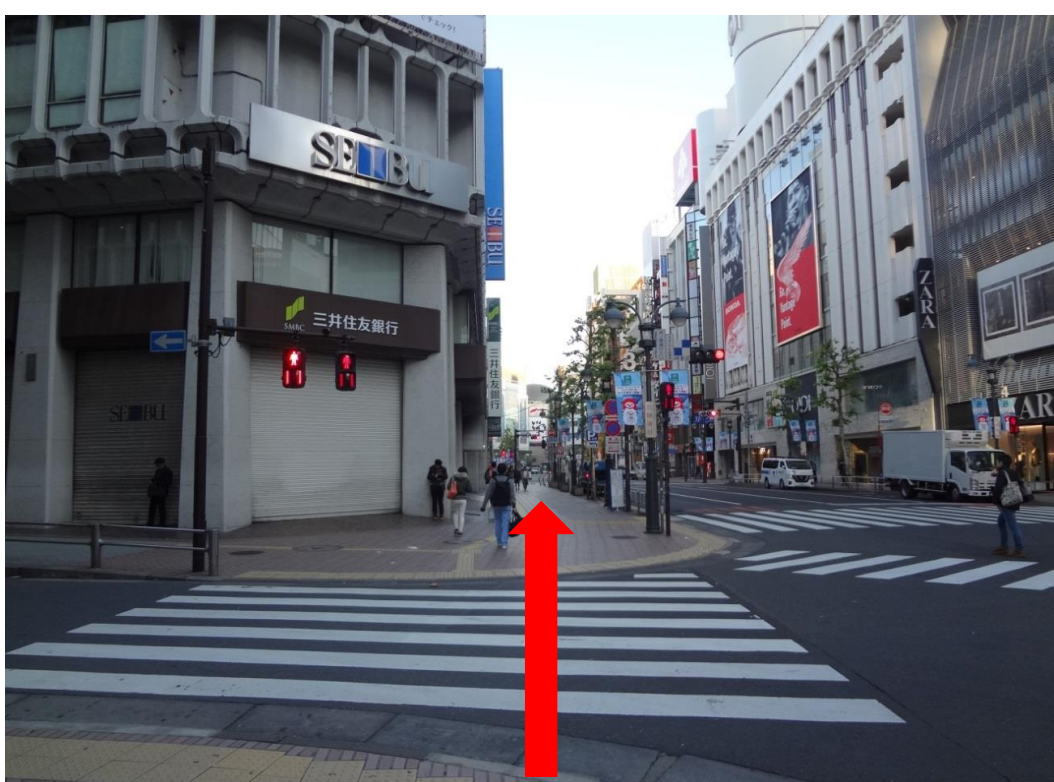

JR渋谷駅（ハチ公口）

スクランブル交差点へ

スクランブル交差点を西武百貨店方面へ渡る

道なりに直進（左側：西武百貨店）

三井住友銀行前の交差点を直進

丸井MODI前の交差点を直進

渋谷郵便局前の交差点を直進
道なりに直進（左側：ニトリ）

ニトリを過ぎるとJRのガードが見えてくる
ガードをくぐらず左側へ進む

道なりに直進（左側：スター
バックス）

消防署前のT字路を直進

消防署をすぎたら左に曲がり坂
を上ると到着