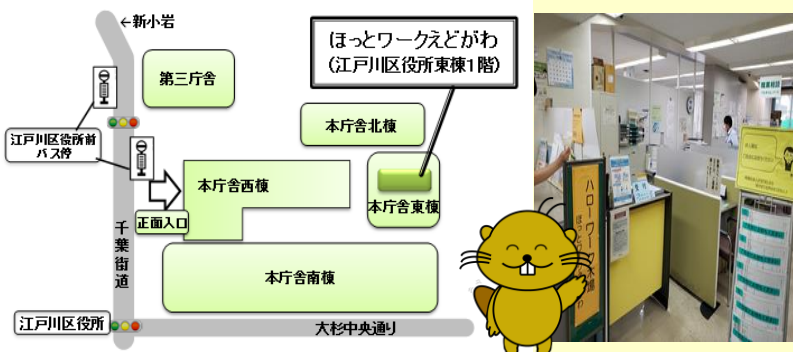

※当施設では、求人の申込み、雇用保険各種届出・申請、失業給付の手続き、職業訓練の手続きは行っておりません。ご了承ください。