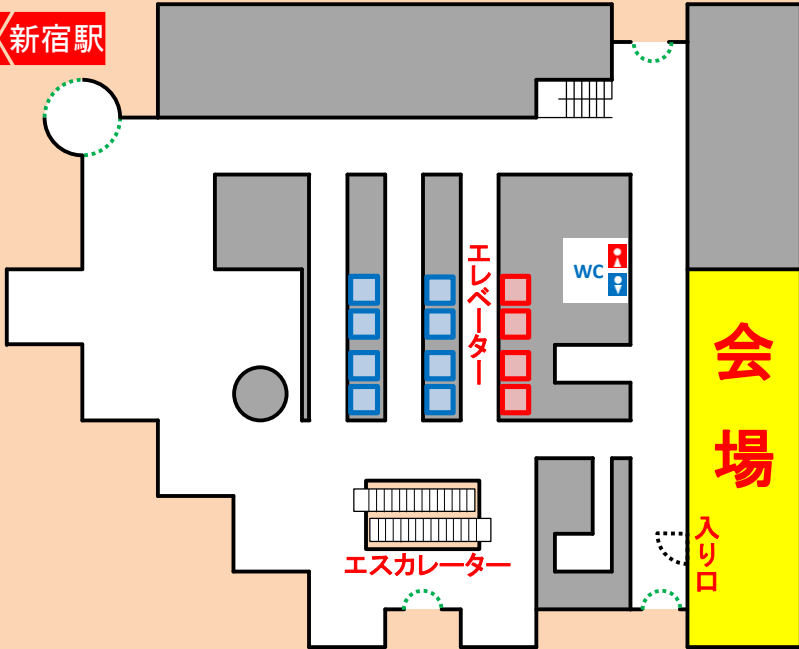

エルタワービル2階

新宿駅

会場

入り口

エレベーター

エスカレーター

WC