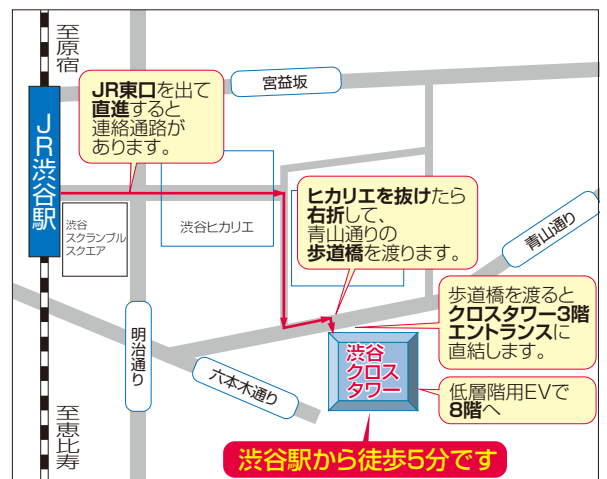

東京わかものハローワーク

〒150-0002 東京都渋谷区渋谷 2-15-1
渋谷クロスタワー 8F

電話 **03-3409-0328**
営業時間 平日10時～18時(土日祝はお休み)