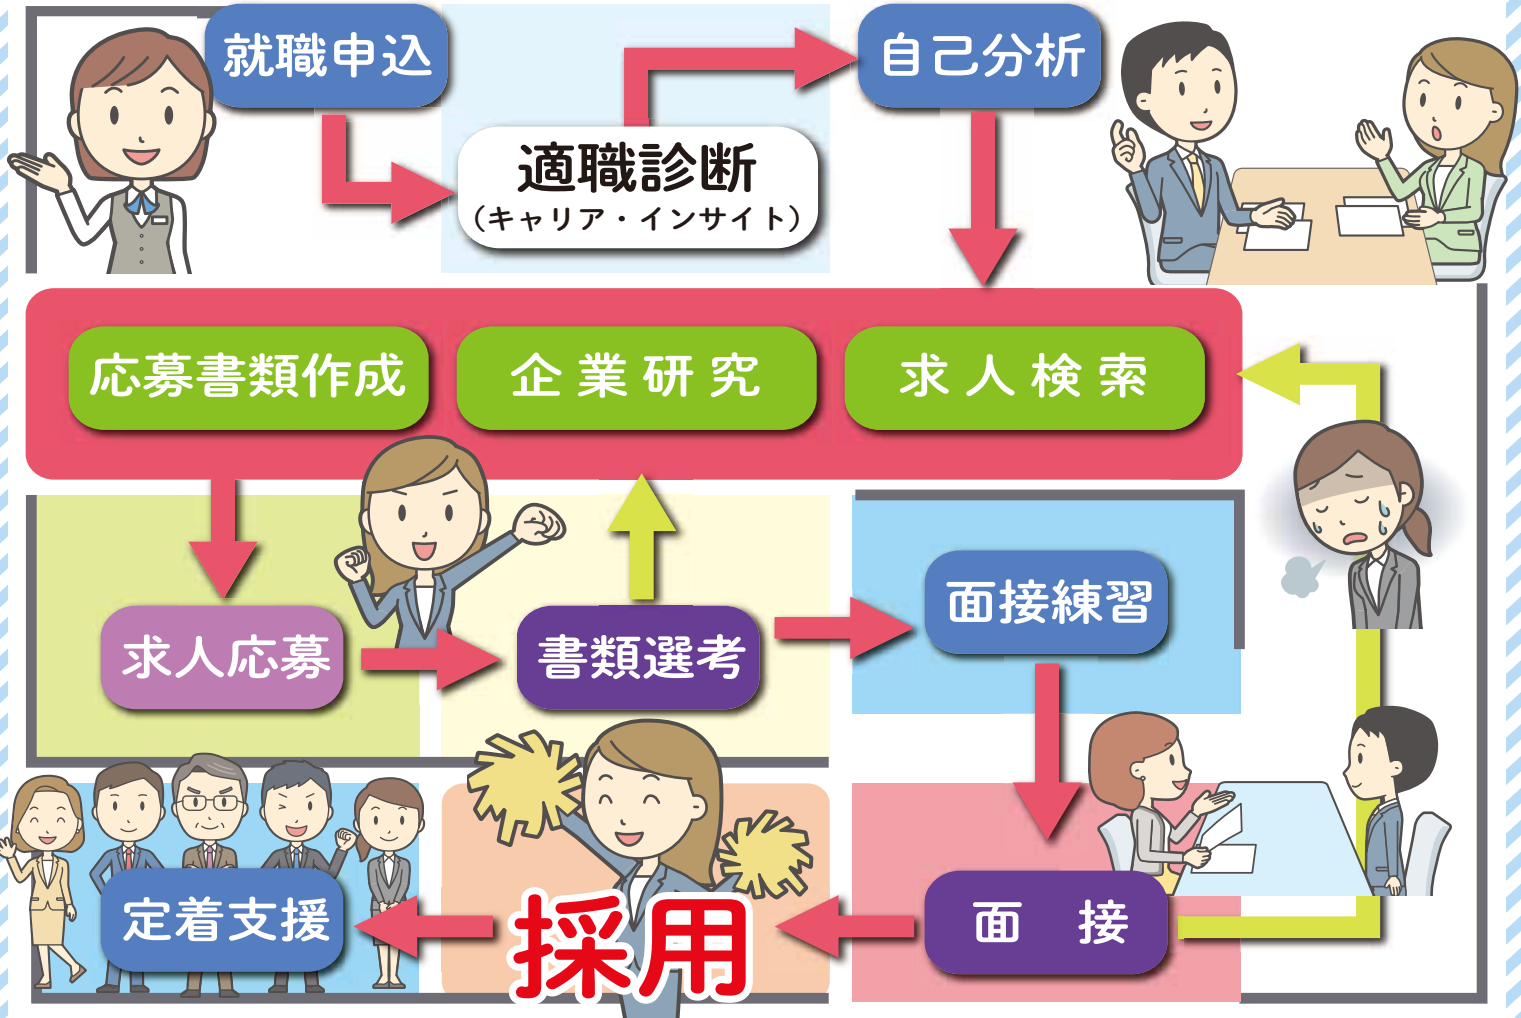

東京わかハロは、個別担当制であなたの就職をサポートします！

1 職業相談コーナー

就職活動で分からないことがあれば、迷わずスタッフに相談をしよう！