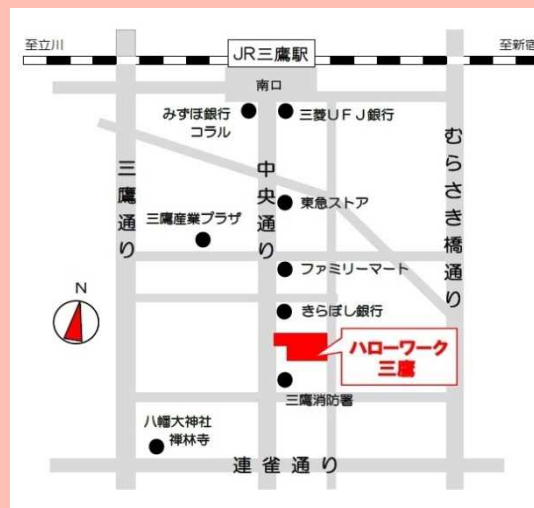

ハローワーク三鷹

〒181-8517
三鷹市下連雀4-15-18
電話:0422(47)8609(代表)
FAX:0422(44)0902
JR中央線
三鷹駅南口徒歩14分

※雇用保険・職業訓練の相談申込みは、住所を管轄するハローワークへお問い合わせください。